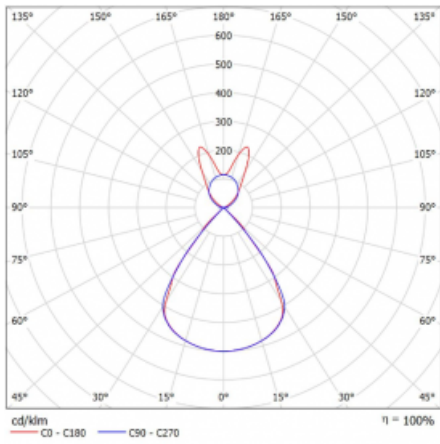

Lina45-S nabízí varianty s opálem, mikropřismou i optickou mřížkou, proto bez problému splní jak UGR pod 19 při světelném toku 4300 lm. Je skvělým řešením pro prostory pro náročné vizuální úkoly, protože v některých variantách splňuje dokonce UGR pod 16. Dosahuje také skvělých hodnot účinnosti až 170 lm/W. Dále můžete modulární svítidlo doplnit o modul s rektorem Vali55, kruhovým svítidlem Rundo nebo 2 - 3 reflektory CUBE. Nepřímou složku svícení zabezpečí modul čirého plexi nebo do šířky svítící difusor (batwing distribution), který vytvoří rovnoměrnější osvětlení stropu. Jistě vítanou vlastností je také možnost závěsu ve spoji profilů, které jsou zároveň vybaveny krytkami pro zabránění, byť jen minimálního průsvitu. Jednotlivé segmenty spojíte snadno pomocí konektorů a zapojíte do 230 V.

Typ montáže	Závěsné
Typ vyzařování	Přímo-nepřímé batwing nepřímá optika
Tvar svítidla	Lineární
Barva svítidla	Stříbrná
Materiál	Hliník
Životnost	L80/B20 50 000 hodin
Záruka	60 měsíců
Popis svítidla	Svítidlo závěsné
Popis zboží	D/I - 61/39
Rozměry	1403 mm × 47 mm × 69 mm
Světelný zdroj	LED MODUL
Druh optiky	Plastová mřížka černá nízké UGR
Světelný tok*	8920 lm ± 10 %
Teplota chromatičnosti	3000 K teplá bílá
Měrný výkon	139 lm/W
MacAdam zdroje	3
Index podání barev	80
UGR max. X=4H Y=8H, ρ=70,50,20	16.1
Příkon svítidla	64.2 W ± 10 %
Zapojení svítidla	Stmívatelné DALI
Elektrické napětí	220-240V
Frekvence	50/60Hz

 **CE** IP 20

Technický výkres

Křivka

Ke stažení[Montážní návod](#)[Fotografie](#)

Příslušenství

00-00354, K
 Kabel 5x0,75 1000mm

00-00355, K
 Kabel 5x0,75 2000mm

00-00356, K
 kabel 5x0,75 4000mm