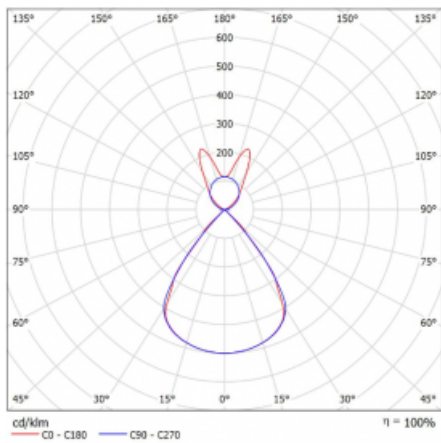

Typ montáže	Závěsné
Typ vyzařování	Přímo-nepřímé batwing nepřímá optika
Tvar svítidla	Lineární
Barva svítidla	Bílá
Materiál	Hliník
Životnost	L80/B20 50 000 hodin
Záruka	2 roky
Popis svítidla	Svítidlo závěsné
Popis zboží	D/I - 56/44
Rozměry	1403 mm × 47 mm × 69 mm
Světelný zdroj	LED MODUL
Druh optiky	Plastová mřížka černá nízké UGR
Světelný tok*	5330 lm
Teplota chromatičnosti	4000 K studená bílá
Měrný výkon	146 lm/W
MacAdam zdroje	3
Index podání barev	80
UGR max. X=4H Y=8H, ρ=70,50,20	14.3
Příkon svítidla*	36.6 W
Zapojení svítidla	ON/OFF + 3h nouze
Elektrické napětí	220-240V
Frekvence	50/60Hz

 **CE IP 20**

*±10 %

Technický výkres

Křivka

Ke stažení[Montážní návod](#)[Fotografie](#)

Příslušenství

00-00354, K
 Kabel 5x0,75 1000mm

00-00355, K
 Kabel 5x0,75 2000mm