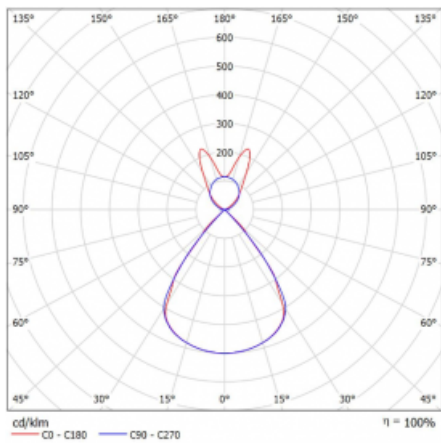

Lina45-S nabízí varianty s opálem, mikropřismou i optickou mřížkou, proto bez problému splní jak UGR pod 19 při světelném toku 4300 lm. Je skvělým řešením pro prostory pro náročné vizuální úkoly, protože v některých variantách splňuje dokonce UGR pod 16. Dosahuje také skvělých hodnot účinnosti až 170 lm/W. Dále můžete modulární svítidlo doplnit o modul s rektorem Vali55, kruhovým svítidlem Rundo nebo 2 - 3 reflektory CUBE. Nepřímou složku svícení zabezpečí modul čirého plexi nebo do šířky svítící difusor (batwing distribution), který vytvoří rovnoměrnější osvětlení stropu. Jistě vítanou vlastností je také možnost závěsu ve spoji profilů, které jsou zároveň vybaveny krytkami pro zabránění, byť jen minimálního průsvitu. Jednotlivé segmenty spojíte snadno pomocí konektorů a zapojíte do 230 V.

Typ montáže	Závěsné
Typ vyzařování	Přímo-nepřímé batwing nepřímá optika
Tvar svítidla	Lineární
Barva svítidla	Bílá
Materiál	Hliník
Životnost	L80/B20 50 000 hodin
Záruka	24 měsíců
Popis svítidla	Svítidlo závěsné
Popis zboží	D/I - 56/44
Rozměry	1403 mm × 47 mm × 69 mm
Světelný zdroj	LED MODUL
Druh optiky	Plastová mřížka černá nízké UGR
Světelný tok*	5330 lm ± 10 %
Teplota chromatičnosti	4000 K studená bílá
Měrný výkon	146 lm/W
MacAdam zdroje	3
Index podání barev	80
UGR max. X=4H Y=8H, ρ=70,50,20	14.3
Příkon svítidla	36.6 W ± 10 %
Zapojení svítidla	Elektronický předřadník nestmívatelný s 3h nouzí
Elektrické napětí	220-240V
Frekvence	50/60Hz

  IP 20

Technický výkres

Křivka

Ke stažení[Montážní návod](#)[Fotografie](#)

Příslušenství

00-00354, K
 Kabel 5x0,75 1000mm

00-00355, K
 Kabel 5x0,75 2000mm

00-00356, K
 kabel 5x0,75 4000mm