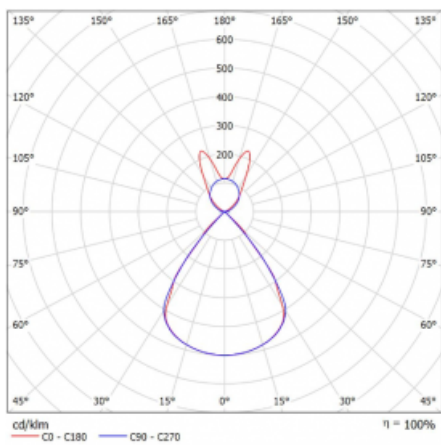

Technický výkres

Křivka