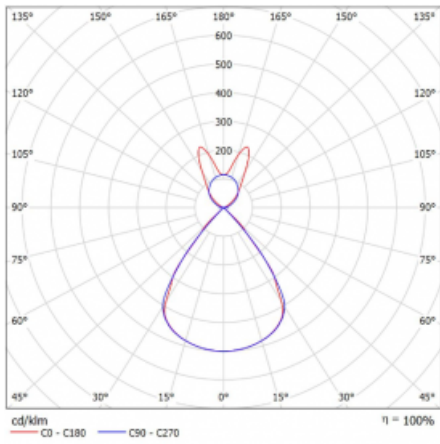

Lina45-S nabízí varianty s opálem, mikropřismou i optickou mřížkou, proto bez problému splní jak UGR pod 19 při světelném toku 4300 lm. Je skvělým řešením pro prostory pro náročné vizuální úkoly, protože v některých variantách splňuje dokonce UGR pod 16. Dosahuje také skvělých hodnot účinnosti až 170 lm/W. Dále můžete modulární svítidlo doplnit o modul s rektorem Vali55, kruhovým svítidlem Rundo nebo 2 - 3 reflektory CUBE. Nepřímou složku svícení zabezpečí modul čirého plexi nebo do šířky svítící difusor (batwing distribution), který vytvoří rovnoměrnější osvětlení stropu. Jistě vítanou vlastností je také možnost závěsu ve spoji profilů, které jsou zároveň vybaveny krytkami pro zabránění, byť jen minimálního průsvitu. Jednotlivé segmenty spojíte snadno pomocí konektorů a zapojíte do 230 V.

Typ montáže	Závěsné
Typ vyzařování	Přímo-nepřímé batwing nepřímá optika
Tvar svítidla	Lineární
Barva svítidla	Černá
Materiál	Hliník
Životnost	L80/B20 50 000 hodin
Záruka	24 měsíců
Popis svítidla	Svítidlo závěsné
Popis zboží	D/I - 56/44
Rozměry	1403 mm × 47 mm × 69 mm
Světelný zdroj	LED MODUL
Druh optiky	Plastová mřížka černá nízké UGR
Světelný tok*	5110 lm ± 10 %
Teplota chromatičnosti	3000 K teplá bílá
Měrný výkon	140 lm/W
MacAdam zdroje	3
Index podání barev	80
UGR max. X=4H Y=8H, ρ=70,50,20	14.2
Příkon svítidla	36.6 W ± 10 %
Zapojení svítidla	Elektronický předřadník nestmívatelný s 3h nouzí
Elektrické napětí	220-240V
Frekvence	50/60Hz

⊥ CE IP 20

Technický výkres

Křivka

Ke stažení[Montážní návod](#)[Fotografie](#)

Příslušenství

00-00354, K
 Kabel 5x0,75 1000mm

00-00355, K
 Kabel 5x0,75 2000mm

00-00356, K
 kabel 5x0,75 4000mm