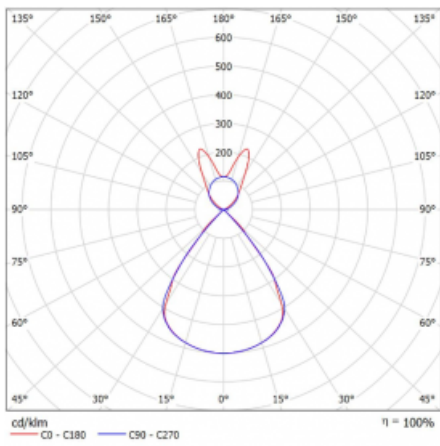

Technický výkres

Křivka