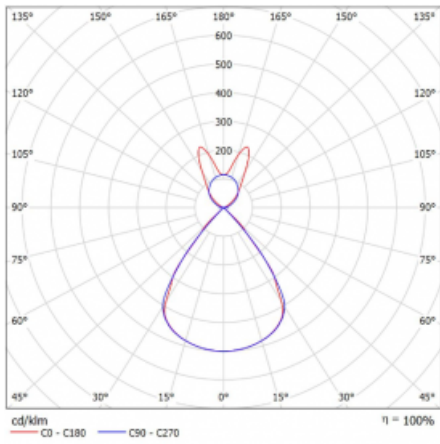

Lina45-S nabízí varianty s opálem, mikropřismou i optickou mřížkou, proto bez problému splní jak UGR pod 19 při světelném toku 4300 lm. Je skvělým řešením pro prostory pro náročné vizuální úkoly, protože v některých variantách splňuje dokonce UGR pod 16. Dosahuje také skvělých hodnot účinnosti až 170 lm/W. Dále můžete modulární svítidlo doplnit o modul s rektorem Vali55, kruhovým svítidlem Rundo nebo 2 - 3 reflektory CUBE. Nepřímou složku svícení zabezpečí modul čirého plexi nebo do šířky svítící difusor (batwing distribution), který vytvoří rovnoměrnější osvětlení stropu. Jistě vítanou vlastností je také možnost závěsu ve spoji profilů, které jsou zároveň vybaveny krytkami pro zabránění, byť jen minimálního průsvitu. Jednotlivé segmenty spojíte snadno pomocí konektorů a zapojíte do 230 V.

Typ montáže	Závěsné
Typ vyzařování	Přímo-nepřímé batwing nepřímá optika
Tvar svítidla	Lineární
Barva svítidla	Bílá
Materiál	Hliník
Životnost	L80/B20 50 000 hodin
Záruka	24 měsíců
Popis svítidla	Svítidlo závěsné
Popis zboží	D/I - 56/44
Rozměry	1403 mm × 47 mm × 69 mm
Světelný zdroj	LED MODUL
Druh optiky	Plastová mřížka černá nízké UGR
Světelný tok*	5330 lm ± 10 %
Teplota chromatičnosti	4000 K studená bílá
Měrný výkon	146 lm/W
MacAdam zdroje	3
Index podání barev	80
UGR max. X=4H Y=8H, ρ=70,50,20	14.3
Příkon svítidla	36.6 W ± 10 %
Zapojení svítidla	Elektronický předřadník nestmívatelný s 1h nouzí
Elektrické napětí	220-240V
Frekvence	50/60Hz

  IP 20

Technický výkres

Křivka

Ke stažení[Montážní návod](#)[Fotografie](#)

Příslušenství

00-00354, K
 Kabel 5x0,75 1000mm

00-00355, K
 Kabel 5x0,75 2000mm

00-00356, K
 kabel 5x0,75 4000mm