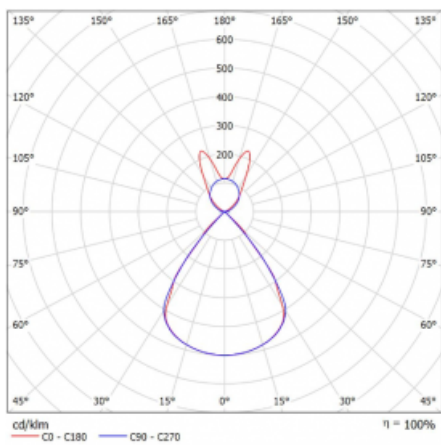

Typ montáže	Závěsné
Typ vyzařování	Přímo-nepřímé batwing nepřímá optika
Tvar svítidla	Lineární
Barva svítidla	Stříbrná
Materiál	Hliník
Životnost	L80/B20 50 000 hodin
Záruka	2 roky
Popis svítidla	Svítidlo závěsné
Popis zboží	D/I - 56/44
Rozměry	1403 mm × 47 mm × 69 mm
Světelný zdroj	LED MODUL
Druh optiky	Plastová mřížka černá nízké UGR
Světelný tok*	5330 lm
Teplota chromatičnosti	4000 K studená bílá
Měrný výkon	146 lm/W
MacAdam zdroje	3
Index podání barev	80
UGR max. X=4H Y=8H, ρ=70,50,20	14.3
Příkon svítidla*	36.6 W
Zapojení svítidla	ON/OFF + 1h nouze
Elektrické napětí	220-240V
Frekvence	50/60Hz

 **CE IP 20**

*±10 %

Technický výkres

Křivka

Ke stažení[Montážní návod](#)[Fotografie](#)

Příslušenství

00-00354, K
 Kabel 5x0,75 1000mm

00-00355, K
 Kabel 5x0,75 2000mm