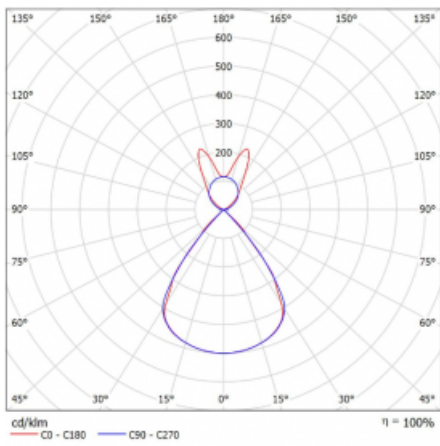

Lina45-S nabízí varianty s opálem, mikropřismou i optickou mřížkou, proto bez problému splní jak UGR pod 19 při světelném toku 4300 lm. Je skvělým řešením pro prostory pro náročné vizuální úkoly, protože v některých variantách splňuje dokonce UGR pod 16. Dosahuje také skvělých hodnot účinnosti až 170 lm/W. Dále můžete modulární svítidlo doplnit o modul s rektorem Vali55, kruhovým svítidlem Rundo nebo 2 - 3 reflektory CUBE. Nepřímou složku svícení zabezpečí modul čirého plexi nebo do šířky svítící difusor (batwing distribution), který vytvoří rovnoměrnější osvětlení stropu. Jistě vítanou vlastností je také možnost závěsu ve spoji profilů, které jsou zároveň vybaveny krytkami pro zabránění, byť jen minimálního průsvitu. Jednotlivé segmenty spojíte snadno pomocí konektorů a zapojíte do 230 V.

Typ montáže	Závěsné
Typ vyzařování	Přímo-nepřímé batwing nepřímá optika
Tvar svítidla	Lineární
Barva svítidla	Černá
Materiál	Hliník
Životnost	L80/B20 50 000 hodin
Záruka	2 roky
Popis svítidla	Svítidlo závěsné
Popis zboží	D/I - 56/44
Rozměry	1403 mm × 47 mm × 69 mm
Světelný zdroj	LED MODUL
Druh optiky	Plastová mřížka černá nízké UGR
Světelný tok*	5330 lm
Teplota chromatičnosti	4000 K studená bílá
Měrný výkon	146 lm/W
MacAdam zdroje	3
Index podání barev	80
UGR max. X=4H Y=8H, ρ=70,50,20	14.3
Příkon svítidla*	36.6 W
Zapojení svítidla	ON/OFF + 1h nouze
Elektrické napětí	220-240V
Frekvence	50/60Hz

 **CE IP 20**

*±10 %

Technický výkres

Křivka

Ke stažení

Montážní návod

Fotografie

Příslušenství