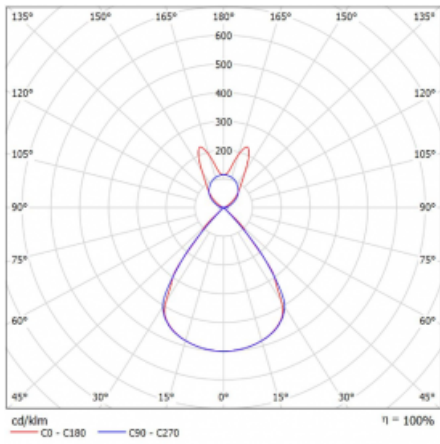

Lina45-S nabízí varianty s opálem, mikropřismou i optickou mřížkou, proto bez problému splní jak UGR pod 19 při světelném toku 4300 lm. Je skvělým řešením pro prostory pro náročné vizuální úkoly, protože v některých variantách splňuje dokonce UGR pod 16. Dosahuje také skvělých hodnot účinnosti až 170 lm/W. Dále můžete modulární svítidlo doplnit o modul s rektorem Vali55, kruhovým svítidlem Rundo nebo 2 - 3 reflektory CUBE. Nepřímou složku svícení zabezpečí modul čirého plexi nebo do šířky svítící difusor (batwing distribution), který vytvoří rovnoměrnější osvětlení stropu. Jistě vítanou vlastností je také možnost závěsu ve spoji profilů, které jsou zároveň vybaveny krytkami pro zabránění, byť jen minimálního průsvitu. Jednotlivé segmenty spojíte snadno pomocí konektorů a zapojíte do 230 V.

Typ montáže	Závěsné
Typ vyzařování	Přímo-nepřímé batwing nepřímá optika
Tvar svítidla	Lineární
Barva svítidla	Bílá
Materiál	Hliník
Životnost	L80/B20 50 000 hodin
Záruka	24 měsíců
Popis svítidla	Svítidlo závěsné
Popis zboží	D/I - 56/44
Rozměry	1403 mm × 47 mm × 69 mm
Světelný zdroj	LED MODUL
Druh optiky	Plastová mřížka černá nízké UGR
Světelný tok*	5110 lm ± 10 %
Teplota chromatičnosti	3000 K teplá bílá
Měrný výkon	140 lm/W
MacAdam zdroje	3
Index podání barev	80
UGR max. X=4H Y=8H, ρ=70,50,20	14.2
Příkon svítidla	36.6 W ± 10 %
Zapojení svítidla	Elektronický předřadník nestmívatelný s 1h nouzí
Elektrické napětí	220-240V
Frekvence	50/60Hz

  IP 20

Technický výkres

Křivka

Ke stažení[Montážní návod](#)[Fotografie](#)

Příslušenství

00-00354, K
 Kabel 5x0,75 1000mm

00-00355, K
 Kabel 5x0,75 2000mm

00-00356, K
 kabel 5x0,75 4000mm