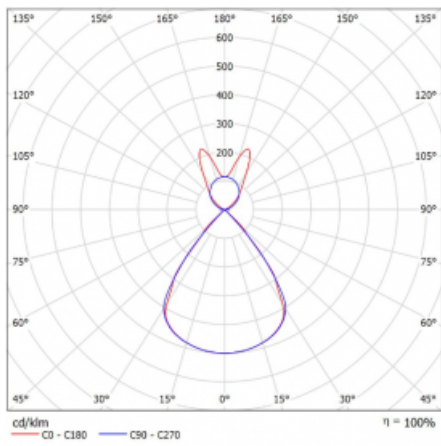

Lina45-S nabízí varianty s opálem, mikropřismou i optickou mřížkou, proto bez problému splní jak UGR pod 19 při světelném toku 4300 lm. Je skvělým řešením pro prostory pro náročné vizuální úkoly, protože v některých variantách splňuje dokonce UGR pod 16. Dosahuje také skvělých hodnot účinnosti až 170 lm/W. Dále můžete modulární svítidlo doplnit o modul s rektorem Vali55, kruhovým svítidlem Rundo nebo 2 - 3 reflektory CUBE. Nepřímou složku svícení zabezpečí modul čirého plexi nebo do šířky svítící difusor (batwing distribution), který vytvoří rovnoměrnější osvětlení stropu. Jistě vítanou vlastností je také možnost závěsu ve spoji profilů, které jsou zároveň vybaveny krytkami pro zabránění, byť jen minimálního průsvitu. Jednotlivé segmenty spojíte snadno pomocí konektorů a zapojíte do 230 V.

Typ montáže	Závěsné
Typ vyzařování	Přímo-nepřímé batwing nepřímá optika
Tvar svítidla	Lineární
Barva svítidla	Černá
Materiál	Hliník
Životnost	L80/B20 50 000 hodin
Záruka	2 roky
Popis svítidla	Svítidlo závěsné
Popis zboží	D/I - 56/44
Rozměry	1403 mm × 47 mm × 69 mm
Světelný zdroj	LED MODUL
Druh optiky	Plastová mřížka černá nízké UGR
Světelný tok*	5110 lm
Teplota chromatičnosti	3000 K teplá bílá
Měrný výkon	140 lm/W
MacAdam zdroje	3
Index podání barev	80
UGR max. X=4H Y=8H, ρ=70,50,20	14.2
Příkon svítidla*	36.6 W
Zapojení svítidla	ON/OFF + 1h nouze
Elektrické napětí	220-240V
Frekvence	50/60Hz

 **CE IP 20**

*±10 %

Technický výkres

Křivka

Ke stažení[Montážní návod](#)[Fotografie](#)

Příslušenství

00-00354, K
 Kabel 5x0,75 1000mm

00-00355, K
 Kabel 5x0,75 2000mm