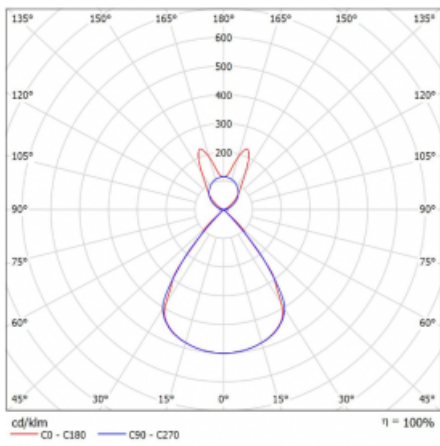

Lina45-S nabízí varianty s opálem, mikropřismou i optickou mřížkou, proto bez problému splní jak UGR pod 19 při světelném toku 4300 lm. Je skvělým řešením pro prostory pro náročné vizuální úkoly, protože v některých variantách splňuje dokonce UGR pod 16. Dosahuje také skvělých hodnot účinnosti až 170 lm/W. Dále můžete modulární svítidlo doplnit o modul s reлектorem Vali55, kruhovým svítidlem Rundo nebo 2 - 3 reflektory CUBE. Nepřímou složku svícení zabezpečí modul čirého plexi nebo do šířky svítící difusor (batwing distribution), který vytvoří rovnoměrnější osvětlení stropu. Jistě vítanou vlastností je také možnost závěsu ve spoji profilů, které jsou zároveň vybaveny krytkami pro zabránění, byť jen minimálního průsvitu. Jednotlivé segmenty spojíte snadno pomocí konektorů a zapojíte do 230 V.

Typ montáže	Závěsné
Typ vyzařování	Přímo-nepřímé batwing nepřímá optika
Tvar svítidla	Lineární
Barva svítidla	Černá
Materiál	Hliník
Životnost	L80/B20 50 000 hodin
Záruka	5 let
Popis svítidla	Svítidlo závěsné
Popis zboží	D/I - 56/44
Rozměry	1403 mm × 47 mm × 69 mm
Světelný zdroj	LED MODUL
Druh optiky	Plastová mřížka černá nízké UGR
Světelný tok*	5330 lm
Teplota chromatičnosti	4000 K studená bílá
Měrný výkon	146 lm/W
MacAdam zdroje	3
Index podání barev	80
UGR max. X=4H Y=8H, ρ=70,50,20	14.3
Příkon svítidla*	36.6 W
Zapojení svítidla	ON/OFF
Elektrické napětí	220-240V
Frekvence	50/60Hz

 **CE IP 20**

*±10 %

Technický výkres

Křivka

Ke stažení[Montážní návod](#)[Fotografie](#)

Příslušenství

00-00350, K
Kabel 3x0,75 1000mm

00-00352, K
Kabel 3x0,75 2000mm