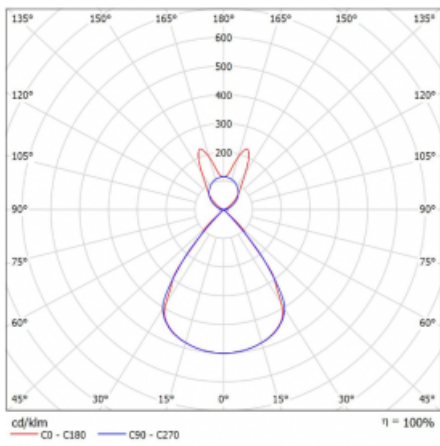

Lina45-S nabízí varianty s opálem, mikropřismou i optickou mřížkou, proto bez problému splní jak UGR pod 19 při světelném toku 4300 lm. Je skvělým řešením pro prostory pro náročné vizuální úkoly, protože v některých variantách splňuje dokonce UGR pod 16. Dosahuje také skvělých hodnot účinnosti až 170 lm/W. Dále můžete modulární svítidlo doplnit o modul s rektorem Vali55, kruhovým svítidlem Rundo nebo 2 - 3 reflektory CUBE. Nepřímou složku svícení zabezpečí modul čirého plexi nebo do šířky svítící difusor (batwing distribution), který vytvoří rovnoměrnější osvětlení stropu. Jistě vítanou vlastností je také možnost závěsu ve spoji profilů, které jsou zároveň vybaveny krytkami pro zabránění, byť jen minimálního průsvitu. Jednotlivé segmenty spojíte snadno pomocí konektorů a zapojíte do 230 V.

Typ montáže	Závěsné
Typ vyzařování	Přímo-nepřímé batwing nepřímá optika
Tvar svítidla	Lineární
Barva svítidla	Bílá
Materiál	Hliník
Životnost	L80/B20 50 000 hodin
Záruka	5 let
Popis svítidla	Svítidlo závěsné
Popis zboží	D/I - 56/44
Rozměry	1403 mm × 47 mm × 69 mm
Světelný zdroj	LED MODUL
Druh optiky	Plastová mřížka černá nízké UGR
Světelný tok*	5110 lm
Teplota chromatičnosti	3000 K teplá bílá
Měrný výkon	140 lm/W
MacAdam zdroje	3
Index podání barev	80
UGR max. X=4H Y=8H, ρ=70,50,20	14.2
Příkon svítidla*	36.6 W
Zapojení svítidla	ON/OFF
Elektrické napětí	220-240V
Frekvence	50/60Hz

 **CE IP 20**

*±10 %

Technický výkres

Křivka

Ke stažení[Montážní návod](#)[Fotografie](#)

Příslušenství

00-00350, K
Kabel 3x0,75 1000mm

00-00352, K
Kabel 3x0,75 2000mm