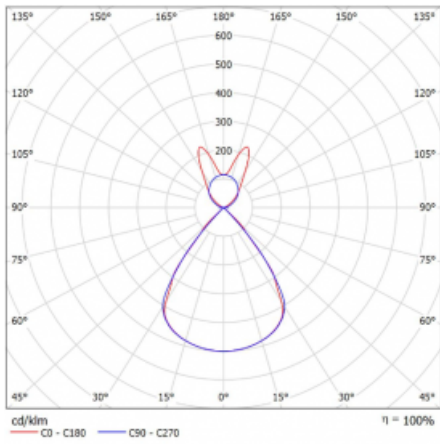

Technický výkres

Křivka