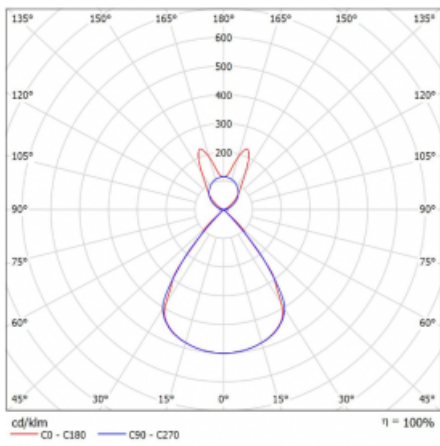

Lina45-S nabízí varianty s opálem, mikropřismou i optickou mřížkou, proto bez problému splní jak UGR pod 19 při světelném toku 4300 lm. Je skvělým řešením pro prostory pro náročné vizuální úkoly, protože v některých variantách splňuje dokonce UGR pod 16. Dosahuje také skvělých hodnot účinnosti až 170 lm/W. Dále můžete modulární svítidlo doplnit o modul s rektorem Vali55, kruhovým svítidlem Rundo nebo 2 - 3 reflektory CUBE. Nepřímou složku svícení zabezpečí modul čirého plexi nebo do šířky svítící difusor (batwing distribution), který vytvoří rovnoměrnější osvětlení stropu. Jistě vítanou vlastností je také možnost závěsu ve spoji profilů, které jsou zároveň vybaveny krytkami pro zabránění, byť jen minimálního průsvitu. Jednotlivé segmenty spojíte snadno pomocí konektorů a zapojíte do 230 V.

Typ montáže	Závěsné
Typ vyzařování	Přímo-nepřímé batwing nepřímá optika
Tvar svítidla	Lineární
Barva svítidla	Stříbrná
Materiál	Hliník
Životnost	L80/B20 50 000 hodin
Záruka	5 let
Popis svítidla	Svítidlo závěsné
Popis zboží	D/I - 56/44
Rozměry	1403 mm × 47 mm × 69 mm
Světelný zdroj	LED MODUL
Druh optiky	Plastová mřížka černá nízké UGR
Světelný tok*	5110 lm
Teplota chromatičnosti	3000 K teplá bílá
Měrný výkon	140 lm/W
MacAdam zdroje	3
Index podání barev	80
UGR max. X=4H Y=8H, ρ=70,50,20	14.2
Příkon svítidla*	36.6 W
Zapojení svítidla	ON/OFF
Elektrické napětí	220-240V
Frekvence	50/60Hz

 **CE IP 20**

*±10 %

Technický výkres

Křivka

Ke stažení[Montážní návod](#)[Fotografie](#)

Příslušenství

00-00350, K
Kabel 3x0,75 1000mm

00-00352, K
Kabel 3x0,75 2000mm