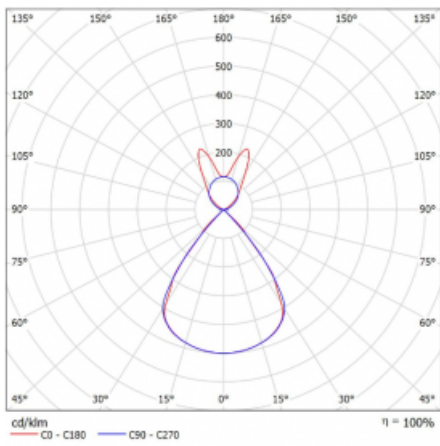

Lina45-S nabízí varianty s opálem, mikropřismou i optickou mřížkou, proto bez problému splní jak UGR pod 19 při světelném toku 4300 lm. Je skvělým řešením pro prostory pro náročné vizuální úkoly, protože v některých variantách splňuje dokonce UGR pod 16. Dosahuje také skvělých hodnot účinnosti až 170 lm/W. Dále můžete modulární svítidlo doplnit o modul s rektorem Vali55, kruhovým svítidlem Rundo nebo 2 - 3 reflektory CUBE. Nepřímou složku svícení zabezpečí modul čirého plexi nebo do šířky svítící difusor (batwing distribution), který vytvoří rovnoměrnější osvětlení stropu. Jistě vítanou vlastností je také možnost závěsu ve spoji profilů, které jsou zároveň vybaveny krytkami pro zabránění, byť jen minimálního průsvitu. Jednotlivé segmenty spojíte snadno pomocí konektorů a zapojíte do 230 V.

Typ montáže	Závěsné
Typ vyzařování	Přímo-nepřímé batwing nepřímá optika
Tvar svítidla	Lineární
Barva svítidla	Bílá
Materiál	Hliník
Životnost	L80/B20 50 000 hodin
Záruka	5 let
Popis svítidla	Svítidlo závěsné
Popis zboží	D/I - 56/44
Rozměry	1403 mm × 47 mm × 69 mm
Světelný zdroj	LED MODUL
Druh optiky	Plastová mřížka černá nízké UGR
Světelný tok*	5330 lm
Teplota chromatičnosti	4000 K studená bílá
Měrný výkon	146 lm/W
MacAdam zdroje	3
Index podání barev	80
UGR max. X=4H Y=8H, ρ=70,50,20	14.3
Příkon svítidla*	36.6 W
Zapojení svítidla	DALI
Elektrické napětí	220-240V
Frekvence	50/60Hz

 **CE IP 20**

*±10 %

Technický výkres

Křivka

Ke stažení

Montážní návod

Fotografie

Příslušenství