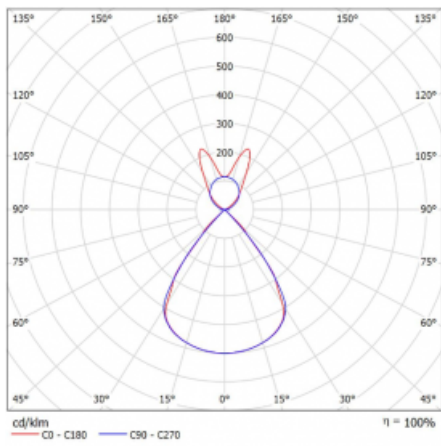

Lina45-S nabízí varianty s opálem, mikropřismou i optickou mřížkou, proto bez problému splní jak UGR pod 19 při světelném toku 4300 lm. Je skvělým řešením pro prostory pro náročné vizuální úkoly, protože v některých variantách splňuje dokonce UGR pod 16. Dosahuje také skvělých hodnot účinnosti až 170 lm/W. Dále můžete modulární svítidlo doplnit o modul s rektorem Vali55, kruhovým svítidlem Rundo nebo 2 - 3 reflektory CUBE. Nepřímou složku svícení zabezpečí modul čirého plexi nebo do šířky svítící difusor (batwing distribution), který vytvoří rovnoměrnější osvětlení stropu. Jistě vítanou vlastností je také možnost závěsu ve spoji profilů, které jsou zároveň vybaveny krytkami pro zabránění, byť jen minimálního průsvitu. Jednotlivé segmenty spojíte snadno pomocí konektorů a zapojíte do 230 V.

Typ montáže	Závěsné
Typ vyzařování	Přímo-nepřímé batwing nepřímá optika
Tvar svítidla	Lineární
Barva svítidla	Stříbrná
Materiál	Hliník
Životnost	L80/B20 50 000 hodin
Záruka	60 měsíců
Popis svítidla	Svítidlo závěsné
Popis zboží	D/I - 56/44
Rozměry	1403 mm × 47 mm × 69 mm
Světelný zdroj	LED MODUL
Druh optiky	Plastová mřížka černá nízké UGR
Světelný tok*	5330 lm ± 10 %
Teplota chromatičnosti	4000 K studená bílá
Měrný výkon	146 lm/W
MacAdam zdroje	3
Index podání barev	80
UGR max. X=4H Y=8H, ρ=70,50,20	14.3
Příkon svítidla	36.6 W ± 10 %
Zapojení svítidla	Stmívatelné DALI
Elektrické napětí	220-240V
Frekvence	50/60Hz

 **CE** IP 20

Technický výkres

Křivka

Ke stažení[Montážní návod](#)[Fotografie](#)

Příslušenství

00-00354, K
Kabel 5x0,75 1000mm

00-00355, K
Kabel 5x0,75 2000mm

00-00356, K
kabel 5x0,75 4000mm