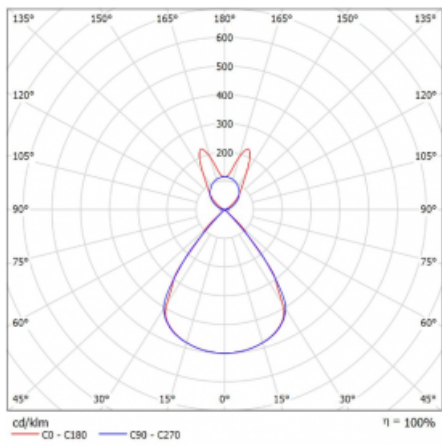

Technický výkres

Křivka