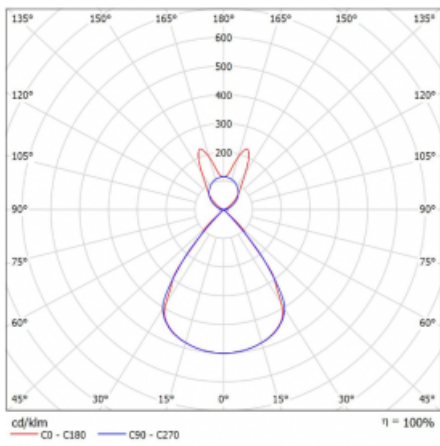

Lina45-S nabízí varianty s opálem, mikropřismou i optickou mřížkou, proto bez problému splní jak UGR pod 19 při světelném toku 4300 lm. Je skvělým řešením pro prostory pro náročné vizuální úkoly, protože v některých variantách splňuje dokonce UGR pod 16. Dosahuje také skvělých hodnot účinnosti až 170 lm/W. Dále můžete modulární svítidlo doplnit o modul s reaktorem Vali55, kruhovým svítidlem Rundo nebo 2 - 3 reflektory CUBE. Nepřímou složku svícení zabezpečí modul čirého plexi nebo do šířky svítící difusor (batwing distribution), který vytvoří rovnoměrnější osvětlení stropu. Jistě vítanou vlastností je také možnost závěsu ve spoji profilů, které jsou zároveň vybaveny krytkami pro zabránění, byť jen minimálního průsvitu. Jednotlivé segmenty spojíte snadno pomocí konektorů a zapojíte do 230 V.

Typ montáže	Závěsné
Typ vyzařování	Přímo-nepřímé batwing nepřímá optika
Tvar svítidla	Lineární
Barva svítidla	Černá
Materiál	Hliník
Životnost	L80/B20 50 000 hodin
Záruka	5 let
Popis svítidla	Svítidlo závěsné
Popis zboží	D/I - 56/44
Rozměry	1403 mm × 47 mm × 69 mm
Světelný zdroj	LED MODUL
Druh optiky	Plastová mřížka černá nízké UGR
Světelný tok*	5330 lm
Teplota chromatičnosti	4000 K studená bílá
Měrný výkon	146 lm/W
MacAdam zdroje	3
Index podání barev	80
UGR max. X=4H Y=8H, ρ=70,50,20	14.3
Příkon svítidla*	36.6 W
Zapojení svítidla	DALI
Elektrické napětí	220-240V
Frekvence	50/60Hz

 **CE IP 20**

*±10 %

Technický výkres

Křivka

Ke stažení[Montážní návod](#)[Fotografie](#)

Příslušenství

00-00354, K
 Kabel 5x0,75 1000mm

00-00355, K
 Kabel 5x0,75 2000mm