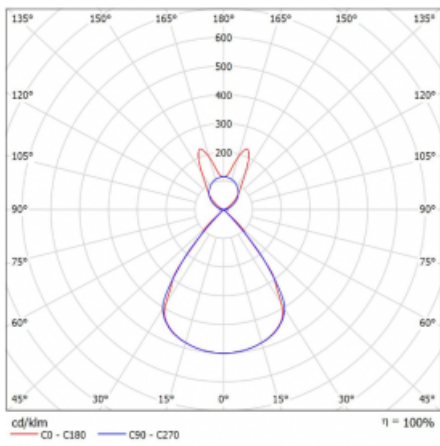

Lina45-S nabízí varianty s opálem, mikropřismou i optickou mřížkou, proto bez problému splní jak UGR pod 19 při světelném toku 4300 lm. Je skvělým řešením pro prostory pro náročné vizuální úkoly, protože v některých variantách splňuje dokonce UGR pod 16. Dosahuje také skvělých hodnot účinnosti až 170 lm/W. Dále můžete modulární svítidlo doplnit o modul s rektorem Vali55, kruhovým svítidlem Rundo nebo 2 - 3 reflektory CUBE. Nepřímou složku svícení zabezpečí modul čirého plexi nebo do šířky svítící difusor (batwing distribution), který vytvoří rovnoměrnější osvětlení stropu. Jistě vítanou vlastností je také možnost závěsu ve spoji profilů, které jsou zároveň vybaveny krytkami pro zabránění, byť jen minimálního průsvitu. Jednotlivé segmenty spojíte snadno pomocí konektorů a zapojíte do 230 V.

Typ montáže	Závěsné
Typ vyzařování	Přímo-nepřímé batwing nepřímá optika
Tvar svítidla	Lineární
Barva svítidla	Stříbrná
Materiál	Hliník
Životnost	L80/B20 50 000 hodin
Záruka	60 měsíců
Popis svítidla	Svítidlo závěsné
Popis zboží	D/I - 56/44
Rozměry	1403 mm × 47 mm × 69 mm
Světelný zdroj	LED MODUL
Druh optiky	Plastová mřížka černá nízké UGR
Světelný tok*	5110 lm ± 10 %
Teplota chromatičnosti	3000 K teplá bílá
Měrný výkon	140 lm/W
MacAdam zdroje	3
Index podání barev	80
UGR max. X=4H Y=8H, ρ=70,50,20	14.2
Příkon svítidla	36.6 W ± 10 %
Zapojení svítidla	Stmívatelné DALI
Elektrické napětí	220-240V
Frekvence	50/60Hz

 **CE** IP 20

Technický výkres

Křivka

Ke stažení[Montážní návod](#)[Fotografie](#)

Příslušenství

00-00354, K
 Kabel 5x0,75 1000mm

00-00355, K
 Kabel 5x0,75 2000mm

00-00356, K
 kabel 5x0,75 4000mm