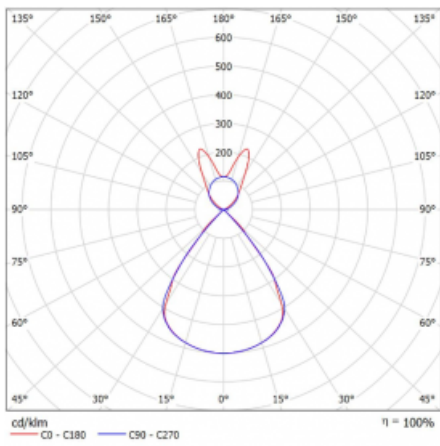

Lina45-S nabízí varianty s opálem, mikropřismou i optickou mřížkou, proto bez problému splní jak UGR pod 19 při světelném toku 4300 lm. Je skvělým řešením pro prostory pro náročné vizuální úkoly, protože v některých variantách splňuje dokonce UGR pod 16. Dosahuje také skvělých hodnot účinnosti až 170 lm/W. Dále můžete modulární svítidlo doplnit o modul s rektorem Vali55, kruhovým svítidlem Rundo nebo 2 - 3 reflektory CUBE. Nepřímou složku svícení zabezpečí modul čirého plexi nebo do šířky svítící difusor (batwing distribution), který vytvoří rovnoměrnější osvětlení stropu. Jistě vítanou vlastností je také možnost závěsu ve spoji profilů, které jsou zároveň vybaveny krytkami pro zabránění, byť jen minimálního průsvitu. Jednotlivé segmenty spojíte snadno pomocí konektorů a zapojíte do 230 V.

Typ montáže	Závěsné
Typ vyzařování	Přímo-nepřímé batwing nepřímá optika
Tvar svítidla	Lineární
Barva svítidla	Černá
Materiál	Hliník
Životnost	L80/B20 50 000 hodin
Záruka	5 let
Popis svítidla	Svítidlo závěsné
Popis zboží	D/I - 56/44
Rozměry	1403 mm × 47 mm × 69 mm
Světelný zdroj	LED MODUL
Druh optiky	Plastová mřížka černá nízké UGR
Světelný tok*	5110 lm
Teplota chromatičnosti	3000 K teplá bílá
Měrný výkon	140 lm/W
MacAdam zdroje	3
Index podání barev	80
UGR max. X=4H Y=8H, ρ=70,50,20	14.2
Příkon svítidla*	36.6 W
Zapojení svítidla	DALI
Elektrické napětí	220-240V
Frekvence	50/60Hz

 **IP 20**

*±10 %

Technický výkres

Křivka

Ke stažení[Montážní návod](#)[Fotografie](#)

Příslušenství

00-00354, K
 Kabel 5x0,75 1000mm

00-00355, K
 Kabel 5x0,75 2000mm