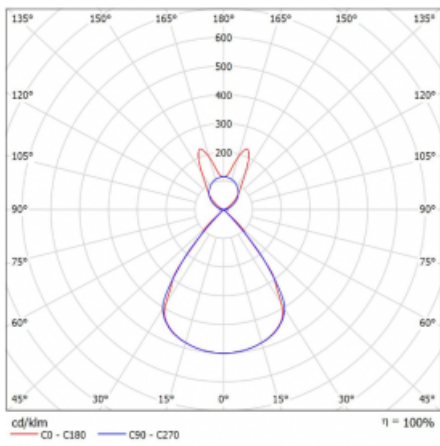

Lina45-S nabízí varianty s opálem, mikropřismou i optickou mřížkou, proto bez problému splní jak UGR pod 19 při světelném toku 4300 lm. Je skvělým řešením pro prostory pro náročné vizuální úkoly, protože v některých variantách splňuje dokonce UGR pod 16. Dosahuje také skvělých hodnot účinnosti až 170 lm/W. Dále můžete modulární svítidlo doplnit o modul s rektorem Vali55, kruhovým svítidlem Rundo nebo 2 - 3 reflektory CUBE. Nepřímou složku svícení zabezpečí modul čirého plexi nebo do šířky svítící difusor (batwing distribution), který vytvoří rovnoměrnější osvětlení stropu. Jistě vítanou vlastností je také možnost závěsu ve spoji profilů, které jsou zároveň vybaveny krytkami pro zabránění, byť jen minimálního průsvitu. Jednotlivé segmenty spojíte snadno pomocí konektorů a zapojíte do 230 V.

Typ montáže	Závěsné
Typ vyzařování	Přímo-nepřímé batwing nepřímá optika
Tvar svítidla	Lineární
Barva svítidla	Černá
Materiál	Hliník
Životnost	L80/B20 50 000 hodin
Záruka	60 měsíců
Popis svítidla	Svítidlo závěsné
Popis zboží	D/I - 56/44
Rozměry	1403 mm × 47 mm × 69 mm
Světelný zdroj	LED MODUL
Druh optiky	Plastová mřížka černá nízké UGR
Světelný tok*	5110 lm ± 10 %
Teplota chromatičnosti	3000 K teplá bílá
Měrný výkon	140 lm/W
MacAdam zdroje	3
Index podání barev	80
UGR max. X=4H Y=8H, ρ=70,50,20	14.2
Příkon svítidla	36.6 W ± 10 %
Zapojení svítidla	Stmívatelné DALI
Elektrické napětí	220-240V
Frekvence	50/60Hz

 **CE** IP 20

Technický výkres

Křivka

Ke stažení[Montážní návod](#)[Fotografie](#)

Příslušenství

00-00354, K
 Kabel 5x0,75 1000mm

00-00355, K
 Kabel 5x0,75 2000mm

00-00356, K
 kabel 5x0,75 4000mm