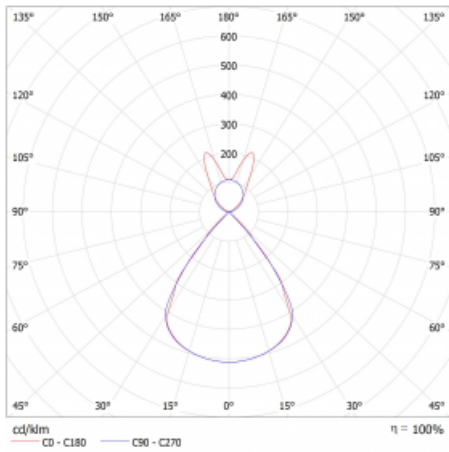

Lina45-S nabízí varianty s opálem, mikropřismou i optickou mřížkou, proto bez problému splní jak UGR pod 19 při světelném toku 4300 lm. Je skvělým řešením pro prostory pro náročné vizuální úkoly, protože v některých variantách splňuje dokonce UGR pod 16. Dosahuje také skvělých hodnot účinnosti až 170 lm/W. Dále můžete modulární svítidlo doplnit o modul s rektorem Vali55, kruhovým svítidlem Rundo nebo 2 - 3 reflektory CUBE. Nepřímou složku svícení zabezpečí modul čirého plexi nebo do šířky svítící difusor (batwing distribution), který vytvoří rovnoměrnější osvětlení stropu. Jistě vítanou vlastností je také možnost závěsu ve spoji profilů, které jsou zároveň vybaveny krytkami pro zabránění, byť jen minimálního průsvitu. Jednotlivé segmenty spojíte snadno pomocí konektorů a zapojíte do 230 V.

Typ montáže	Závěsné
Typ vyzařování	Přímo-nepřímé batwing nepřímá optika
Tvar svítidla	Lineární
Barva svítidla	Černá
Materiál	Hliník
Životnost	L80/B20 50 000 hodin
Záruka	24 měsíců
Popis svítidla	Svítidlo závěsné
Popis zboží	D/I - 64/36
Rozměry	1403 mm × 47 mm × 69 mm
Světelný zdroj	LED MODUL
Druh optiky	Plastová mřížka černá nízké UGR
Světelný tok*	3720 lm ± 10 %
Teplota chromatičnosti	4000 K studená bílá
Měrný výkon	150 lm/W
MacAdam zdroje	3
Index podání barev	80
UGR max. X=4H Y=8H, ρ=70,50,20	13.1
Příkon svítidla	24.8 W ± 10 %
Zapojení svítidla	Elektronický předřadník nestmívatelný s 3h nouzí
Elektrické napětí	220-240V
Frekvence	50/60Hz

⊥ CE IP 20

Technický výkres

Křivka

Ke stažení

Montážní návod

Fotografie

Příslušenství

00-00354, K
 Kabel 5x0,75 1000mm