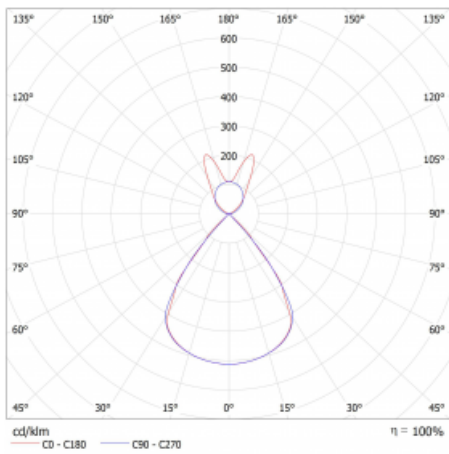

Lina45-S nabízí varianty s opálem, mikropřismou i optickou mřížkou, proto bez problému splní jak UGR pod 19 při světelném toku 4300 lm. Je skvělým řešením pro prostory pro náročné vizuální úkoly, protože v některých variantách splňuje dokonce UGR pod 16. Dosahuje také skvělých hodnot účinnosti až 170 lm/W. Dále můžete modulární svítidlo doplnit o modul s rektorem Vali55, kruhovým svítidlem Rundo nebo 2 - 3 reflektory CUBE. Nepřímou složku svícení zabezpečí modul čirého plexi nebo do šířky svítící difusor (batwing distribution), který vytvoří rovnoměrnější osvětlení stropu. Jistě vítanou vlastností je také možnost závěsu ve spoji profilů, které jsou zároveň vybaveny krytkami pro zabránění, byť jen minimálního průsvitu. Jednotlivé segmenty spojíte snadno pomocí konektorů a zapojíte do 230 V.

Typ montáže	Závěsné
Typ vyzařování	Přímo-nepřímé batwing nepřímá optika
Tvar svítidla	Lineární
Barva svítidla	Bílá
Materiál	Hliník
Životnost	L80/B20 50 000 hodin
Záruka	24 měsíců
Popis svítidla	Svítidlo závěsné
Popis zboží	D/I - 64/36
Rozměry	1403 mm × 47 mm × 69 mm
Světelný zdroj	LED MODUL
Druh optiky	Plastová mřížka černá nízké UGR
Světelný tok*	3720 lm ± 10 %
Teplota chromatičnosti	4000 K studená bílá
Měrný výkon	150 lm/W
MacAdam zdroje	3
Index podání barev	80
UGR max. X=4H Y=8H, ρ=70,50,20	13.1
Příkon svítidla	24.8 W ± 10 %
Zapojení svítidla	Elektronický předřadník nestmívatelný s 1h nouzí
Elektrické napětí	220-240V
Frekvence	50/60Hz

  IP 20

Technický výkres

Křivka

Ke stažení[Montážní návod](#)[Fotografie](#)

Příslušenství

00-00354, K
 Kabel 5x0,75 1000mm

00-00355, K
 Kabel 5x0,75 2000mm

00-00356, K
 kabel 5x0,75 4000mm