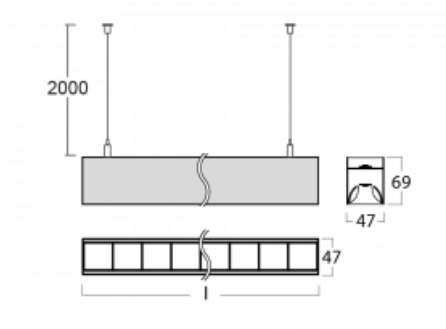

Svítidlo

Lina45-S

145S-5B1Z-25GEM/840, B

EPD®

Představte si lineární svítidlo, které dokáže uspokojit všechny vaše potřeby: splní UGR, má vysokou účinnost a sestavíte si ho dle svých přání. A navíc skvěle vypadá.

Lina45-S nabízí varianty s opálem, mikropřismou i optickou mřížkou, proto bez problému splní jak UGR pod 19 při světelném toku 4300 lm. Je skvělým řešením pro prostory pro náročné vizuální úkoly, protože v některých variantách splňuje dokonce UGR pod 16. Dosahuje také skvělých hodnot účinnosti až 170 lm/W. Dále můžete modulární svítidlo doplnit o modul s reлектorem Vali55, kruhovým svítidlem Rundo nebo 2 - 3 reflektory CUBE. Nepřímou složku svícení zabezpečí modul čirého plexi nebo do šířky svítící difusor (batwing distribution), který vytvoří rovnoměrnější osvětlení stropu. Jistě vítanou vlastností je také možnost závěsu ve spoji profilů, které jsou zároveň vybaveny krytkami pro zabránění, byť jen minimálního průsvitu. Jednotlivé segmenty spojíte snadno pomocí konektorů a zapojíte do 230 V.

Typ montáže	Závěsné
Typ vyzařování	Přímo-nepřímé batwing nepřímá optika
Tvar svítidla	Lineární
Barva svítidla	Černá
Materiál	Hliník
Životnost	L80/B20 50 000 hodin
Záruka	24 měsíců
Popis svítidla	Svítidlo závěsné
Popis zboží	D/I - 64/36
Rozměry	1403 mm × 47 mm × 69 mm
Světelný zdroj	LED MODUL
Druh optiky	Plastová mřížka černá nízké UGR
Světelný tok*	3720 lm ± 10 %
Teplota chromatičnosti	4000 K studená bílá
Měrný výkon	150 lm/W
MacAdam zdroje	3
Index podání barev	80
UGR max. X=4H Y=8H, ρ=70,50,20	13.1
Příkon svítidla	24.8 W ± 10 %
Zapojení svítidla	Elektronický předřadník nestmívatelný s 1h nouzí
Elektrické napětí	220-240V
Frekvence	50/60Hz

  IP 20

Technický výkres

Křivka

Ke stažení[Montážní návod](#)[Fotografie](#)

Příslušenství

00-00354, K
 Kabel 5x0,75 1000mm

00-00355, K
 Kabel 5x0,75 2000mm

00-00356, K
 kabel 5x0,75 4000mm