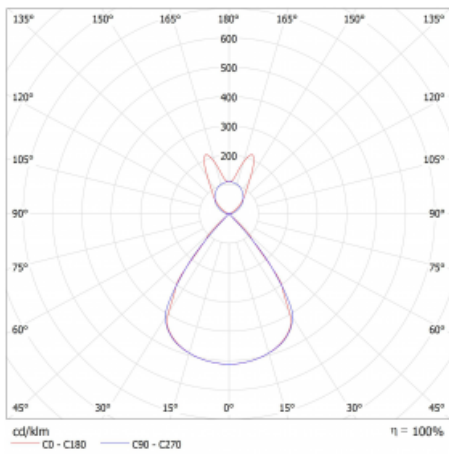

Lina45-S nabízí varianty s opálem, mikropřismou i optickou mřížkou, proto bez problému splní jak UGR pod 19 při světelném toku 4300 lm. Je skvělým řešením pro prostory pro náročné vizuální úkoly, protože v některých variantách splňuje dokonce UGR pod 16. Dosahuje také skvělých hodnot účinnosti až 170 lm/W. Dále můžete modulární svítidlo doplnit o modul s reлектorem Vali55, kruhovým svítidlem Rundo nebo 2 - 3 reflektory CUBE. Nepřímou složku svícení zabezpečí modul čirého plexi nebo do šířky svítící difusor (batwing distribution), který vytvoří rovnoměrnější osvětlení stropu. Jistě vítanou vlastností je také možnost závěsu ve spoji profilů, které jsou zároveň vybaveny krytkami pro zabránění, byť jen minimálního průsvitu. Jednotlivé segmenty spojíte snadno pomocí konektorů a zapojíte do 230 V.

Typ montáže	Závěsné
Typ vyzařování	Přímo-nepřímé batwing nepřímá optika
Tvar svítidla	Lineární
Barva svítidla	Černá
Materiál	Hliník
Životnost	L80/B20 50 000 hodin
Záruka	24 měsíců
Popis svítidla	Svítidlo závěsné
Popis zboží	D/I - 64/36
Rozměry	1403 mm × 47 mm × 69 mm
Světelný zdroj	LED MODUL
Druh optiky	Plastová mřížka černá nízké UGR
Světelný tok*	3720 lm ± 10 %
Teplota chromatičnosti	4000 K studená bílá
Měrný výkon	150 lm/W
MacAdam zdroje	3
Index podání barev	80
UGR max. X=4H Y=8H, ρ=70,50,20	13.1
Příkon svítidla	24.8 W ± 10 %
Zapojení svítidla	Elektronický předřadník nestmívatelný s 1h nouzí
Elektrické napětí	220-240V
Frekvence	50/60Hz

  IP 20

Technický výkres

Křivka

Ke stažení[Montážní návod](#)[Fotografie](#)

Příslušenství

00-00354, K
 Kabel 5x0,75 1000mm

00-00355, K
 Kabel 5x0,75 2000mm

00-00356, K
 kabel 5x0,75 4000mm