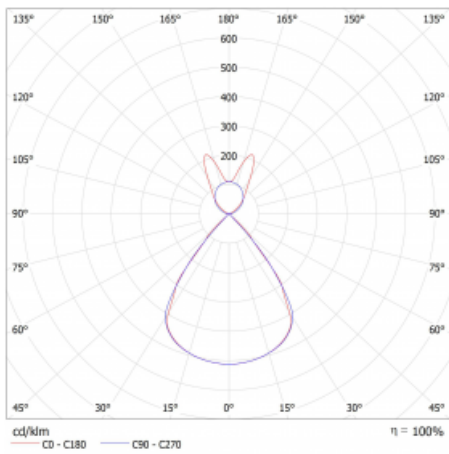

Lina45-S nabízí varianty s opálem, mikropřismou i optickou mřížkou, proto bez problému splní jak UGR pod 19 při světelném toku 4300 lm. Je skvělým řešením pro prostory pro náročné vizuální úkoly, protože v některých variantách splňuje dokonce UGR pod 16. Dosahuje také skvělých hodnot účinnosti až 170 lm/W. Dále můžete modulární svítidlo doplnit o modul s reaktorem Vali55, kruhovým svítidlem Rundo nebo 2 - 3 reflektory CUBE. Nepřímou složku svícení zabezpečí modul čirého plexi nebo do šířky svítící difusor (batwing distribution), který vytvoří rovnoměrnější osvětlení stropu. Jistě vítanou vlastností je také možnost závěsu ve spoji profilů, které jsou zároveň vybaveny krytkami pro zabránění, byť jen minimálního průsvitu. Jednotlivé segmenty spojíte snadno pomocí konektorů a zapojíte do 230 V.

Typ montáže	Závěsné
Typ vyzařování	Přímo-nepřímé batwing nepřímá optika
Tvar svítidla	Lineární
Barva svítidla	Stříbrná
Materiál	Hliník
Životnost	L80/B20 50 000 hodin
Záruka	24 měsíců
Popis svítidla	Svítidlo závěsné
Popis zboží	D/I - 64/36
Rozměry	1403 mm × 47 mm × 69 mm
Světelný zdroj	LED MODUL
Druh optiky	Plastová mřížka černá nízké UGR
Světelný tok*	3570 lm ± 10 %
Teplota chromatičnosti	3000 K teplá bílá
Měrný výkon	144 lm/W
MacAdam zdroje	3
Index podání barev	80
UGR max. X=4H Y=8H, ρ=70,50,20	13
Příkon svítidla	24.8 W ± 10 %
Zapojení svítidla	Elektronický předřadník nestmívatelný s 1h nouzí
Elektrické napětí	220-240V
Frekvence	50/60Hz

  IP 20

Technický výkres

Křivka

Ke stažení

Montážní návod

Fotografie

Příslušenství

00-00354, K
 Kabel 5x0,75 1000mm