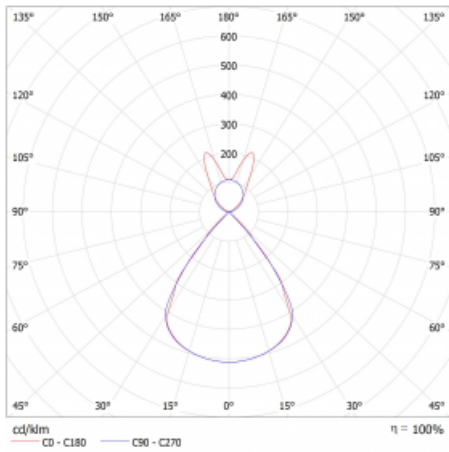

Technický výkres

Křivka