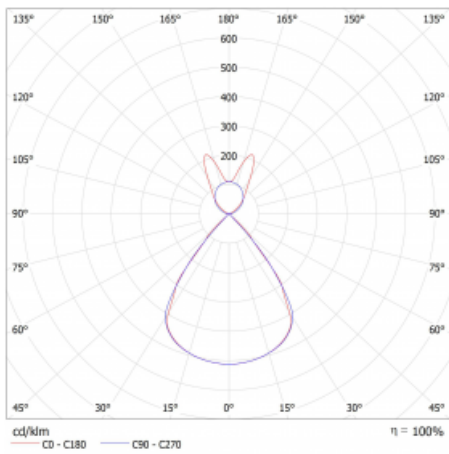

Lina45-S nabízí varianty s opálem, mikropřismou i optickou mřížkou, proto bez problému splní jak UGR pod 19 při světelném toku 4300 lm. Je skvělým řešením pro prostory pro náročné vizuální úkoly, protože v některých variantách splňuje dokonce UGR pod 16. Dosahuje také skvělých hodnot účinnosti až 170 lm/W. Dále můžete modulární svítidlo doplnit o modul s rektorem Vali55, kruhovým svítidlem Rundo nebo 2 - 3 reflektory CUBE. Nepřímou složku svícení zabezpečí modul čirého plexi nebo do šířky svítící difusor (batwing distribution), který vytvoří rovnoměrnější osvětlení stropu. Jistě vítanou vlastností je také možnost závěsu ve spoji profilů, které jsou zároveň vybaveny krytkami pro zabránění, byť jen minimálního průsvitu. Jednotlivé segmenty spojíte snadno pomocí konektorů a zapojíte do 230 V.

Typ montáže	Závěsné
Typ vyzařování	Přímo-nepřímé batwing nepřímá optika
Tvar svítidla	Lineární
Barva svítidla	Stříbrná
Materiál	Hliník
Životnost	L80/B20 50 000 hodin
Záruka	60 měsíců
Popis svítidla	Svítidlo závěsné
Popis zboží	D/I - 64/36
Rozměry	1403 mm × 47 mm × 69 mm
Světelný zdroj	LED MODUL
Druh optiky	Plastová mřížka černá nízké UGR
Světelný tok*	3570 lm ± 10 %
Teplota chromatičnosti	3000 K teplá bílá
Měrný výkon	144 lm/W
MacAdam zdroje	3
Index podání barev	80
UGR max. X=4H Y=8H, ρ=70,50,20	13
Příkon svítidla	24.8 W ± 10 %
Zapojení svítidla	Předradník nestmívatelný
Elektrické napětí	220-240V
Frekvence	50/60Hz

 **CE** IP 20

Technický výkres

Křivka

Ke stažení[Montážní návod](#)[Fotografie](#)

Příslušenství

00-00350, K
Kabel 3x0,75 1000mm

00-00352, K
Kabel 3x0,75 2000mm

00-00354, K
Kabel 5x0,75 1000mm