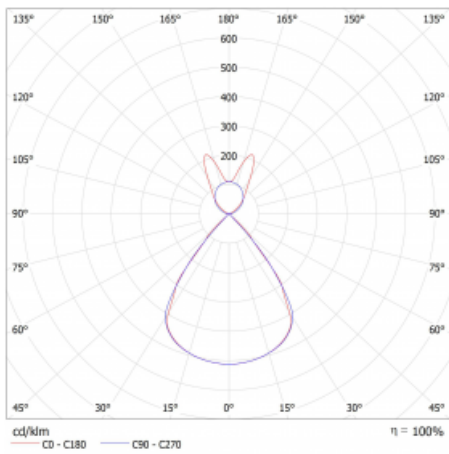

Lina45-S nabízí varianty s opálem, mikropřismou i optickou mřížkou, proto bez problému splní jak UGR pod 19 při světelném toku 4300 lm. Je skvělým řešením pro prostory pro náročné vizuální úkoly, protože v některých variantách splňuje dokonce UGR pod 16. Dosahuje také skvělých hodnot účinnosti až 170 lm/W. Dále můžete modulární svítidlo doplnit o modul s rektorem Vali55, kruhovým svítidlem Rundo nebo 2 - 3 reflektory CUBE. Nepřímou složku svícení zabezpečí modul čirého plexi nebo do šířky svítící difusor (batwing distribution), který vytvoří rovnoměrnější osvětlení stropu. Jistě vítanou vlastností je také možnost závěsu ve spoji profilů, které jsou zároveň vybaveny krytkami pro zabránění, byť jen minimálního průsvitu. Jednotlivé segmenty spojíte snadno pomocí konektorů a zapojíte do 230 V.

Typ montáže	Závěsné
Typ vyzařování	Přímo-nepřímé batwing nepřímá optika
Tvar svítidla	Lineární
Barva svítidla	Černá
Materiál	Hliník
Životnost	L80/B20 50 000 hodin
Záruka	5 let
Popis svítidla	Svítidlo závěsné
Popis zboží	D/I - 64/36
Rozměry	1403 mm × 47 mm × 69 mm
Světelný zdroj	LED MODUL
Druh optiky	Plastová mřížka černá nízké UGR
Světelný tok*	3570 lm
Teplota chromatičnosti	3000 K teplá bílá
Měrný výkon	144 lm/W
MacAdam zdroje	3
Index podání barev	80
UGR max. X=4H Y=8H, ρ=70,50,20	13
Příkon svítidla*	24.8 W
Zapojení svítidla	ON/OFF
Elektrické napětí	220-240V
Frekvence	50/60Hz

 **CE IP 20**

*±10 %

Technický výkres

Křivka

Ke stažení[Montážní návod](#)[Fotografie](#)

Příslušenství

00-00350, K
Kabel 3x0,75 1000mm

00-00352, K
Kabel 3x0,75 2000mm