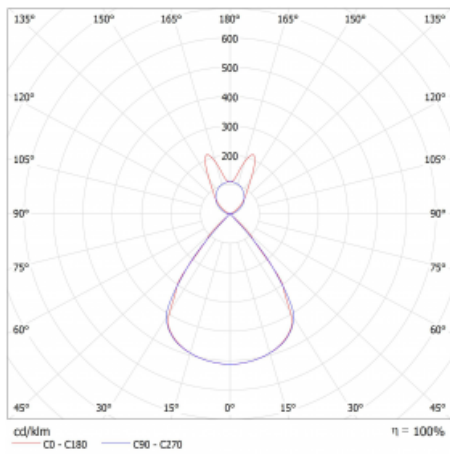

Lina45-S nabízí varianty s opálem, mikropřismou i optickou mřížkou, proto bez problému splní jak UGR pod 19 při světelném toku 4300 lm. Je skvělým řešením pro prostory pro náročné vizuální úkoly, protože v některých variantách splňuje dokonce UGR pod 16. Dosahuje také skvělých hodnot účinnosti až 170 lm/W. Dále můžete modulární svítidlo doplnit o modul s reaktorem Vali55, kruhovým svítidlem Rundo nebo 2 - 3 reflektory CUBE. Nepřímou složku svícení zabezpečí modul čirého plexi nebo do šířky svítící difusor (batwing distribution), který vytvoří rovnoměrnější osvětlení stropu. Jistě vítanou vlastností je také možnost závěsu ve spoji profilů, které jsou zároveň vybaveny krytkami pro zabránění, byť jen minimálního průsvitu. Jednotlivé segmenty spojíte snadno pomocí konektorů a zapojíte do 230 V.

Typ montáže	Závěsné
Typ vyzařování	Přímo-nepřímé batwing nepřímá optika
Tvar svítidla	Lineární
Barva svítidla	Stříbrná
Materiál	Hliník
Životnost	L80/B20 50 000 hodin
Záruka	60 měsíců
Popis svítidla	Svítidlo závěsné
Popis zboží	D/I - 64/36
Rozměry	1403 mm × 47 mm × 69 mm
Světelný zdroj	LED MODUL
Druh optiky	Plastová mřížka černá nízké UGR
Světelný tok*	3720 lm ± 10 %
Teplota chromatičnosti	4000 K studená bílá
Měrný výkon	150 lm/W
MacAdam zdroje	3
Index podání barev	80
UGR max. X=4H Y=8H, ρ=70,50,20	13.1
Příkon svítidla	24.8 W ± 10 %
Zapojení svítidla	Stmívatelné DALI
Elektrické napětí	220-240V
Frekvence	50/60Hz

 **CE** IP 20

Technický výkres

Křivka

Ke stažení[Montážní návod](#)[Fotografie](#)

Příslušenství

00-00354, K
 Kabel 5x0,75 1000mm

00-00355, K
 Kabel 5x0,75 2000mm

00-00356, K
 kabel 5x0,75 4000mm