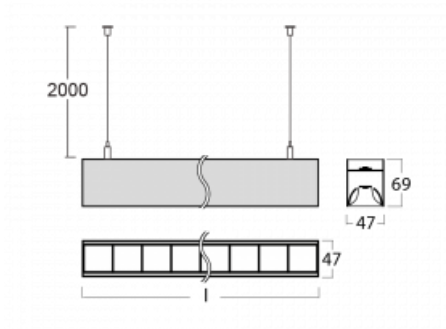

Svítidlo

Lina45-S

145S-5B1Z-25GED/840, B

EPD®

Představte si lineární svítidlo, které dokáže uspokojit všechny vaše potřeby: splní UGR, má vysokou účinnost a sestavíte si ho dle svých přání. A navíc skvěle vypadá.

Lina45-S nabízí varianty s opálem, mikropřismou i optickou mřížkou, proto bez problému splní jak UGR pod 19 při světelném toku 4300 lm. Je skvělým řešením pro prostory pro náročné vizuální úkoly, protože v některých variantách splňuje dokonce UGR pod 16. Dosahuje také skvělých hodnot účinnosti až 170 lm/W. Dále můžete modulární svítidlo doplnit o modul s rektorem Vali55, kruhovým svítidlem Rundo nebo 2 - 3 reflektory CUBE. Nepřímou složku svícení zabezpečí modul čirého plexi nebo do šířky svítící difusor (batwing distribution), který vytvoří rovnoměrnější osvětlení stropu. Jistě vítanou vlastností je také možnost závěsu ve spoji profilů, které jsou zároveň vybaveny krytkami pro zabránění, byť jen minimálního průsvitu. Jednotlivé segmenty spojíte snadno pomocí konektorů a zapojíte do 230 V.

Typ montáže	Závěsné
Typ vyzařování	Přímo-nepřímé batwing nepřímá optika
Tvar svítidla	Lineární
Barva svítidla	Černá
Materiál	Hliník
Životnost	L80/B20 50 000 hodin
Záruka	60 měsíců
Popis svítidla	Svítidlo závěsné
Popis zboží	D/I - 64/36
Rozměry	1403 mm × 47 mm × 69 mm
Světelný zdroj	LED MODUL
Druh optiky	Plastová mřížka černá nízké UGR
Světelný tok*	3720 lm ± 10 %
Teplota chromatičnosti	4000 K studená bílá
Měrný výkon	150 lm/W
MacAdam zdroje	3
Index podání barev	80
UGR max. X=4H Y=8H, ρ=70,50,20	13.1
Příkon svítidla	24.8 W ± 10 %
Zapojení svítidla	Stmívatelné DALI
Elektrické napětí	220-240V
Frekvence	50/60Hz

 **CE** IP 20

Technický výkres

Křivka

Ke stažení[Montážní návod](#)[Fotografie](#)

Příslušenství

00-00354, K
Kabel 5x0,75 1000mm

00-00355, K
Kabel 5x0,75 2000mm

00-00356, K
kabel 5x0,75 4000mm