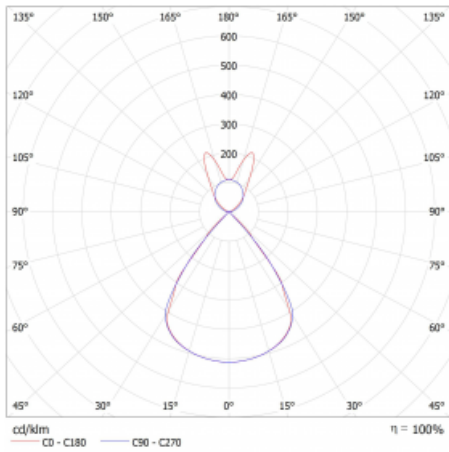

Lina45-S nabízí varianty s opálem, mikropřismou i optickou mřížkou, proto bez problému splní jak UGR pod 19 při světelném toku 4300 lm. Je skvělým řešením pro prostory pro náročné vizuální úkoly, protože v některých variantách splňuje dokonce UGR pod 16. Dosahuje také skvělých hodnot účinnosti až 170 lm/W. Dále můžete modulární svítidlo doplnit o modul s rektorem Vali55, kruhovým svítidlem Rundo nebo 2 - 3 reflektory CUBE. Nepřímou složku svícení zabezpečí modul čirého plexi nebo do šířky svítící difusor (batwing distribution), který vytvoří rovnoměrnější osvětlení stropu. Jistě vítanou vlastností je také možnost závěsu ve spoji profilů, které jsou zároveň vybaveny krytkami pro zabránění, byť jen minimálního průsvitu. Jednotlivé segmenty spojíte snadno pomocí konektorů a zapojíte do 230 V.

Typ montáže	Závěsné
Typ vyzařování	Přímo-nepřímé batwing nepřímá optika
Tvar svítidla	Lineární
Barva svítidla	Stříbrná
Materiál	Hliník
Životnost	L80/B20 50 000 hodin
Záruka	5 let
Popis svítidla	Svítidlo závěsné
Popis zboží	D/I - 64/36
Rozměry	1403 mm × 47 mm × 69 mm
Světelný zdroj	LED MODUL
Druh optiky	Plastová mřížka černá nízké UGR
Světelný tok*	3570 lm
Teplota chromatičnosti	3000 K teplá bílá
Měrný výkon	144 lm/W
MacAdam zdroje	3
Index podání barev	80
UGR max. X=4H Y=8H, ρ=70,50,20	13
Příkon svítidla*	24.8 W
Zapojení svítidla	DALI
Elektrické napětí	220-240V
Frekvence	50/60Hz

 **CE IP 20**

*±10 %

Technický výkres

Křivka

Ke stažení[Montážní návod](#)[Fotografie](#)

Příslušenství

00-00354, K
 Kabel 5x0,75 1000mm

00-00355, K
 Kabel 5x0,75 2000mm