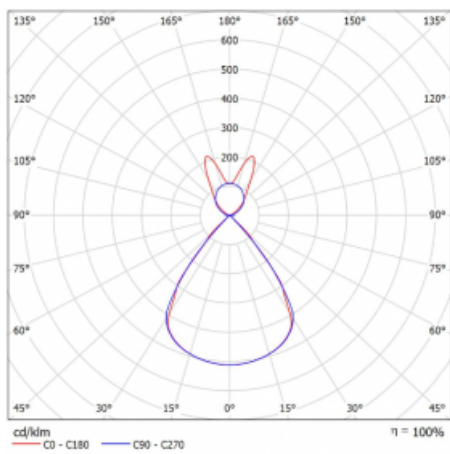

Lina45-S nabízí varianty s opálem, mikropřismou i optickou mřížkou, proto bez problému splní jak UGR pod 19 při světelném toku 4300 lm. Je skvělým řešením pro prostory pro náročné vizuální úkoly, protože v některých variantách splňuje dokonce UGR pod 16. Dosahuje také skvělých hodnot účinnosti až 170 lm/W. Dále můžete modulární svítidlo doplnit o modul s reaktorem Vali55, kruhovým svítidlem Rundo nebo 2 - 3 reflektory CUBE. Nepřímou složku svícení zabezpečí modul čirého plexi nebo do šířky svítící difusor (batwing distribution), který vytvoří rovnoměrnější osvětlení stropu. Jistě vítanou vlastností je také možnost závěsu ve spoji profilů, které jsou zároveň vybaveny krytkami pro zabránění, byť jen minimálního průsvitu. Jednotlivé segmenty spojíte snadno pomocí konektorů a zapojíte do 230 V.

| | |
|--------------------------------|--|
| Typ montáže | Závěsné |
| Typ vyzařování | Přímo-nepřímé batwing nepřímá optika |
| Tvar svítidla | Lineární |
| Barva svítidla | Bílá |
| Materiál | Hliník |
| Životnost | L80/B20 50 000 hodin |
| Záruka | 24 měsíců |
| Popis svítidla | Svítidlo závěsné |
| Popis zboží | D/I - 62/38 |
| Rozměry | 1122 mm × 47 mm × 69 mm |
| Světelný zdroj | LED MODUL |
| Druh optiky | Plastová mřížka černá nízké UGR |
| Světelný tok* | 7250 lm ± 10 % |
| Teplota chromatičnosti | 4000 K studená bílá |
| Měrný výkon | 141 lm/W |
| MacAdam zdroje | 3 |
| Index podání barev | 80 |
| UGR max. X=4H Y=8H, ρ=70,50,20 | 16,4 |
| Příkon svítidla | 51,3 W ± 10 % |
| Zapojení svítidla | Elektronický předřadník nestmívatelný s 3h nouzí |
| Elektrické napětí | 220-240V |
| Frekvence | 50/60Hz |

⊥ CE IP 20

Technický výkres

Křivka

Ke stažení[Montážní návod](#)[Fotografie](#)

Příslušenství

00-00354, K
 Kabel 5x0,75 1000mm

00-00355, K
 Kabel 5x0,75 2000mm

00-00356, K
 kabel 5x0,75 4000mm