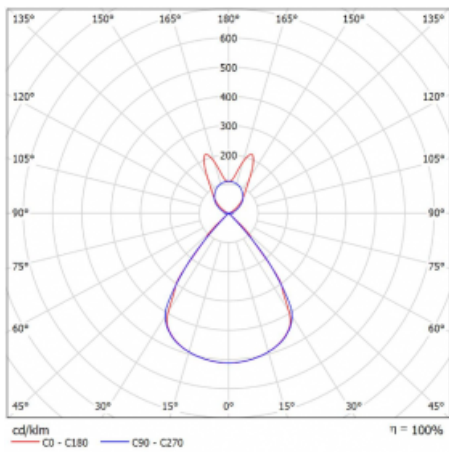

Lina45-S nabízí varianty s opálem, mikropřismou i optickou mřížkou, proto bez problému splní jak UGR pod 19 při světelném toku 4300 lm. Je skvělým řešením pro prostory pro náročné vizuální úkoly, protože v některých variantách splňuje dokonce UGR pod 16. Dosahuje také skvělých hodnot účinnosti až 170 lm/W. Dále můžete modulární svítidlo doplnit o modul s rektorem Vali55, kruhovým svítidlem Rundo nebo 2 - 3 reflektory CUBE. Nepřímou složku svícení zabezpečí modul čirého plexi nebo do šířky svítící difusor (batwing distribution), který vytvoří rovnoměrnější osvětlení stropu. Jistě vítanou vlastností je také možnost závěsu ve spoji profilů, které jsou zároveň vybaveny krytkami pro zabránění, byť jen minimálního průsvitu. Jednotlivé segmenty spojíte snadno pomocí konektorů a zapojíte do 230 V.

Typ montáže	Závěsné
Typ vyzařování	Přímo-nepřímé batwing nepřímá optika
Tvar svítidla	Lineární
Barva svítidla	Stříbrná
Materiál	Hliník
Životnost	L80/B20 50 000 hodin
Záruka	2 roky
Popis svítidla	Svítidlo závěsné
Popis zboží	D/I - 62/38
Rozměry	1122 mm × 47 mm × 69 mm
Světelný zdroj	LED MODUL
Druh optiky	Plastová mřížka černá nízké UGR
Světelný tok*	7250 lm
Teplota chromatičnosti	4000 K studená bílá
Měrný výkon	141 lm/W
MacAdam zdroje	3
Index podání barev	80
UGR max. X=4H Y=8H, ρ=70,50,20	16,4
Příkon svítidla*	51,3 W
Zapojení svítidla	ON/OFF + 3h nouze
Elektrické napětí	220-240V
Frekvence	50/60Hz

 **CE IP 20**

*±10 %

Technický výkres

Křivka

Ke stažení[Montážní návod](#)[Fotografie](#)

Příslušenství

00-00354, K
 Kabel 5x0,75 1000mm

00-00355, K
 Kabel 5x0,75 2000mm