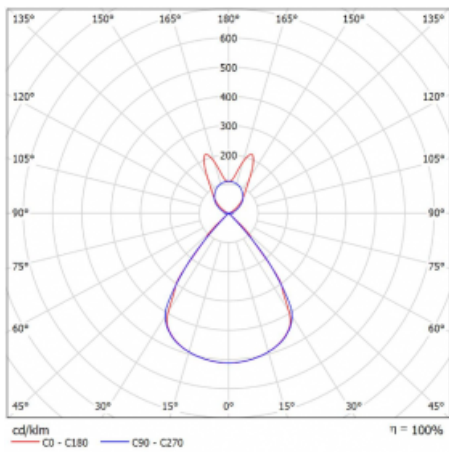

Typ montáže	Závěsné
Typ vyzařování	Přímo-nepřímé batwing nepřímá optika
Tvar svítidla	Lineární
Barva svítidla	Černá
Materiál	Hliník
Životnost	L80/B20 50 000 hodin
Záruka	2 roky
Popis svítidla	Svítidlo závěsné
Popis zboží	D/I - 62/38
Rozměry	1122 mm × 47 mm × 69 mm
Světelný zdroj	LED MODUL
Druh optiky	Plastová mřížka černá nízké UGR
Světelný tok*	7250 lm
Teplota chromatičnosti	4000 K studená bílá
Měrný výkon	141 lm/W
MacAdam zdroje	3
Index podání barev	80
UGR max. X=4H Y=8H, ρ=70,50,20	16,4
Příkon svítidla*	51,3 W
Zapojení svítidla	ON/OFF + 3h nouze
Elektrické napětí	220-240V
Frekvence	50/60Hz

 **CE IP 20**

*±10 %

Technický výkres

Křivka

Ke stažení[Montážní návod](#)[Fotografie](#)

Příslušenství

00-00354, K
 Kabel 5x0,75 1000mm

00-00355, K
 Kabel 5x0,75 2000mm