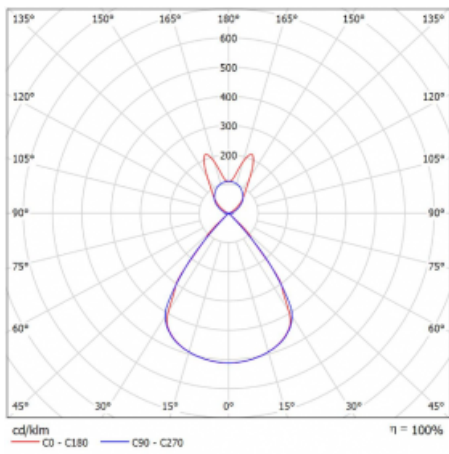

Lina45-S nabízí varianty s opálem, mikropřismou i optickou mřížkou, proto bez problému splní jak UGR pod 19 při světelném toku 4300 lm. Je skvělým řešením pro prostory pro náročné vizuální úkoly, protože v některých variantách splňuje dokonce UGR pod 16. Dosahuje také skvělých hodnot účinnosti až 170 lm/W. Dále můžete modulární svítidlo doplnit o modul s reaktorem Vali55, kruhovým svítidlem Rundo nebo 2 - 3 reflektory CUBE. Nepřímou složku svícení zabezpečí modul čirého plexi nebo do šířky svítící difusor (batwing distribution), který vytvoří rovnoměrnější osvětlení stropu. Jistě vítanou vlastností je také možnost závěsu ve spoji profilů, které jsou zároveň vybaveny krytkami pro zabránění, byť jen minimálního průsvitu. Jednotlivé segmenty spojíte snadno pomocí konektorů a zapojíte do 230 V.

Typ montáže	Závěsné
Typ vyzařování	Přímo-nepřímé batwing nepřímá optika
Tvar svítidla	Lineární
Barva svítidla	Bílá
Materiál	Hliník
Životnost	L80/B20 50 000 hodin
Záruka	2 roky
Popis svítidla	Svítidlo závěsné
Popis zboží	D/I - 62/38
Rozměry	1122 mm × 47 mm × 69 mm
Světelný zdroj	LED MODUL
Druh optiky	Plastová mřížka černá nízké UGR
Světelný tok*	6960 lm
Teplota chromatičnosti	3000 K teplá bílá
Měrný výkon	136 lm/W
MacAdam zdroje	3
Index podání barev	80
UGR max. X=4H Y=8H, ρ=70,50,20	16.2
Příkon svítidla*	51.3 W
Zapojení svítidla	ON/OFF + 3h nouze
Elektrické napětí	220-240V
Frekvence	50/60Hz

 **CE IP 20**

*±10 %

Technický výkres

Křivka

Ke stažení[Montážní návod](#)[Fotografie](#)

Příslušenství

00-00354, K
 Kabel 5x0,75 1000mm

00-00355, K
 Kabel 5x0,75 2000mm