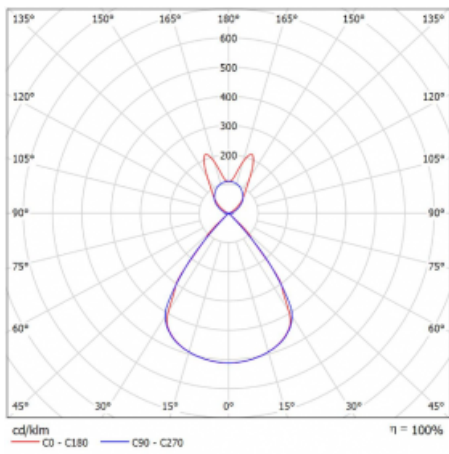

Lina45-S nabízí varianty s opálem, mikropřismou i optickou mřížkou, proto bez problému splní jak UGR pod 19 při světelném toku 4300 lm. Je skvělým řešením pro prostory pro náročné vizuální úkoly, protože v některých variantách splňuje dokonce UGR pod 16. Dosahuje také skvělých hodnot účinnosti až 170 lm/W. Dále můžete modulární svítidlo doplnit o modul s rektorem Vali55, kruhovým svítidlem Rundo nebo 2 - 3 reflektory CUBE. Nepřímou složku svícení zabezpečí modul čirého plexi nebo do šířky svítící difusor (batwing distribution), který vytvoří rovnoměrnější osvětlení stropu. Jistě vítanou vlastností je také možnost závěsu ve spoji profilů, které jsou zároveň vybaveny krytkami pro zabránění, byť jen minimálního průsvitu. Jednotlivé segmenty spojíte snadno pomocí konektorů a zapojíte do 230 V.

Typ montáže	Závěsné
Typ vyzařování	Přímo-nepřímé batwing nepřímá optika
Tvar svítidla	Lineární
Barva svítidla	Bílá
Materiál	Hliník
Životnost	L80/B20 50 000 hodin
Záruka	24 měsíců
Popis svítidla	Svítidlo závěsné
Popis zboží	D/I - 62/38
Rozměry	1122 mm × 47 mm × 69 mm
Světelný zdroj	LED MODUL
Druh optiky	Plastová mřížka černá nízké UGR
Světelný tok*	6960 lm ± 10 %
Teplota chromatičnosti	3000 K teplá bílá
Měrný výkon	136 lm/W
MacAdam zdroje	3
Index podání barev	80
UGR max. X=4H Y=8H, ρ=70,50,20	16.2
Příkon svítidla	51.3 W ± 10 %
Zapojení svítidla	Elektronický předřadník nestmívatelný s 3h nouzí
Elektrické napětí	220-240V
Frekvence	50/60Hz

⊥ CE IP 20

Technický výkres

Křivka

Ke stažení

Montážní návod

Fotografie

Příslušenství

00-00354, K
 Kabel 5x0,75 1000mm