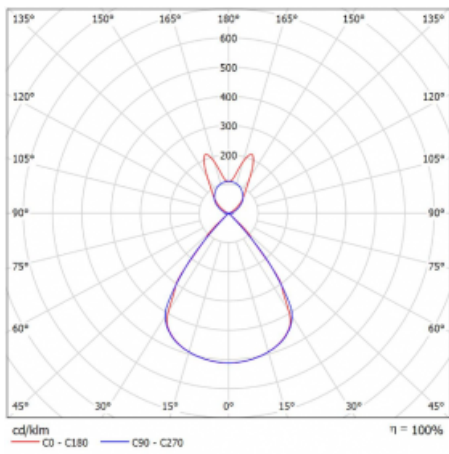

Lina45-S nabízí varianty s opálem, mikropřismou i optickou mřížkou, proto bez problému splní jak UGR pod 19 při světelném toku 4300 lm. Je skvělým řešením pro prostory pro náročné vizuální úkoly, protože v některých variantách splňuje dokonce UGR pod 16. Dosahuje také skvělých hodnot účinnosti až 170 lm/W. Dále můžete modulární svítidlo doplnit o modul s reлектorem Vali55, kruhovým svítidlem Rundo nebo 2 - 3 reflektory CUBE. Nepřímou složku svícení zabezpečí modul čirého plexi nebo do šířky svítící difusor (batwing distribution), který vytvoří rovnoměrnější osvětlení stropu. Jistě vítanou vlastností je také možnost závěsu ve spoji profilů, které jsou zároveň vybaveny krytkami pro zabránění, byť jen minimálního průsvitu. Jednotlivé segmenty spojíte snadno pomocí konektorů a zapojíte do 230 V.

Typ montáže	Závěsné
Typ vyzařování	Přímo-nepřímé batwing nepřímá optika
Tvar svítidla	Lineární
Barva svítidla	Stříbrná
Materiál	Hliník
Životnost	L80/B20 50 000 hodin
Záruka	2 roky
Popis svítidla	Svítidlo závěsné
Popis zboží	D/I - 62/38
Rozměry	1122 mm × 47 mm × 69 mm
Světelný zdroj	LED MODUL
Druh optiky	Plastová mřížka černá nízké UGR
Světelný tok*	6960 lm
Teplota chromatičnosti	3000 K teplá bílá
Měrný výkon	136 lm/W
MacAdam zdroje	3
Index podání barev	80
UGR max. X=4H Y=8H, ρ=70,50,20	16.2
Příkon svítidla*	51.3 W
Zapojení svítidla	ON/OFF + 3h nouze
Elektrické napětí	220-240V
Frekvence	50/60Hz

 **CE IP 20**

*±10 %

Technický výkres

Křivka

Ke stažení[Montážní návod](#)[Fotografie](#)

Příslušenství

00-00354, K
 Kabel 5x0,75 1000mm

00-00355, K
 Kabel 5x0,75 2000mm