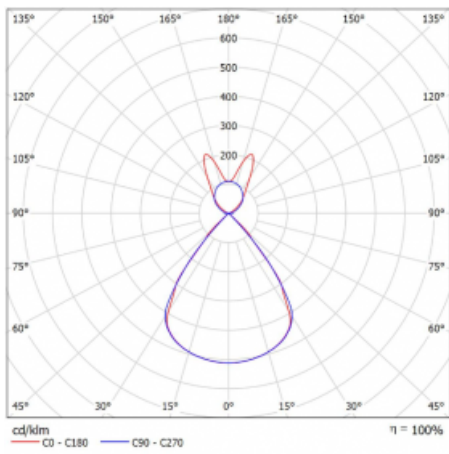

Lina45-S nabízí varianty s opálem, mikropřismou i optickou mřížkou, proto bez problému splní jak UGR pod 19 při světelném toku 4300 lm. Je skvělým řešením pro prostory pro náročné vizuální úkoly, protože v některých variantách splňuje dokonce UGR pod 16. Dosahuje také skvělých hodnot účinnosti až 170 lm/W. Dále můžete modulární svítidlo doplnit o modul s reлектorem Vali55, kruhovým svítidlem Rundo nebo 2 - 3 reflektory CUBE. Nepřímou složku svícení zabezpečí modul čirého plexi nebo do šířky svítící difusor (batwing distribution), který vytvoří rovnoměrnější osvětlení stropu. Jistě vítanou vlastností je také možnost závěsu ve spoji profilů, které jsou zároveň vybaveny krytkami pro zabránění, byť jen minimálního průsvitu. Jednotlivé segmenty spojíte snadno pomocí konektorů a zapojíte do 230 V.

Typ montáže	Závěsné
Typ vyzařování	Přímo-nepřímé batwing nepřímá optika
Tvar svítidla	Lineární
Barva svítidla	Černá
Materiál	Hliník
Životnost	L80/B20 50 000 hodin
Záruka	2 roky
Popis svítidla	Svítidlo závěsné
Popis zboží	D/I - 62/38
Rozměry	1122 mm × 47 mm × 69 mm
Světelný zdroj	LED MODUL
Druh optiky	Plastová mřížka černá nízké UGR
Světelný tok*	6960 lm
Teplota chromatičnosti	3000 K teplá bílá
Měrný výkon	136 lm/W
MacAdam zdroje	3
Index podání barev	80
UGR max. X=4H Y=8H, ρ=70,50,20	16.2
Příkon svítidla*	51.3 W
Zapojení svítidla	ON/OFF + 3h nouze
Elektrické napětí	220-240V
Frekvence	50/60Hz

 **CE IP 20**

*±10 %

Technický výkres

Křivka

Ke stažení[Montážní návod](#)[Fotografie](#)

Příslušenství

00-00354, K
 Kabel 5x0,75 1000mm

00-00355, K
 Kabel 5x0,75 2000mm