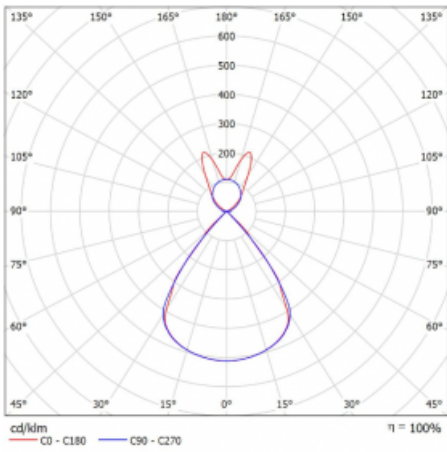

Lina45-S nabízí varianty s opálem, mikropřismou i optickou mřížkou, proto bez problému splní jak UGR pod 19 při světelném toku 4300 lm. Je skvělým řešením pro prostory pro náročné vizuální úkoly, protože v některých variantách splňuje dokonce UGR pod 16. Dosahuje také skvělých hodnot účinnosti až 170 lm/W. Dále můžete modulární svítidlo doplnit o modul s reaktorem Vali55, kruhovým svítidlem Rundo nebo 2 - 3 reflektory CUBE. Nepřímou složku svícení zabezpečí modul čirého plexi nebo do šířky svítící difusor (batwing distribution), který vytvoří rovnoměrnější osvětlení stropu. Jistě vítanou vlastností je také možnost závěsu ve spoji profilů, které jsou zároveň vybaveny krytkami pro zabránění, byť jen minimálního průsvitu. Jednotlivé segmenty spojíte snadno pomocí konektorů a zapojíte do 230 V.

Typ montáže	Závěsné
Typ vyzařování	Přímo-nepřímé batwing nepřímá optika
Tvar svítidla	Lineární
Barva svítidla	Černá
Materiál	Hliník
Životnost	L80/B20 50 000 hodin
Záruka	24 měsíců
Popis svítidla	Svítidlo závěsné
Popis zboží	D/I - 62/38
Rozměry	1122 mm × 47 mm × 69 mm
Světelný zdroj	LED MODUL
Druh optiky	Plastová mřížka černá nízké UGR
Světelný tok*	6960 lm ± 10 %
Teplota chromatičnosti	3000 K teplá bílá
Měrný výkon	136 lm/W
MacAdam zdroje	3
Index podání barev	80
UGR max. X=4H Y=8H, ρ=70,50,20	16.2
Příkon svítidla	51.3 W ± 10 %
Zapojení svítidla	Elektronický předřadník nestmívatelný s 3h nouzí
Elektrické napětí	220-240V
Frekvence	50/60Hz

⊥ CE IP 20

Technický výkres

Křivka

Ke stažení

Montážní návod

Fotografie

Příslušenství

00-00354, K
 Kabel 5x0,75 1000mm