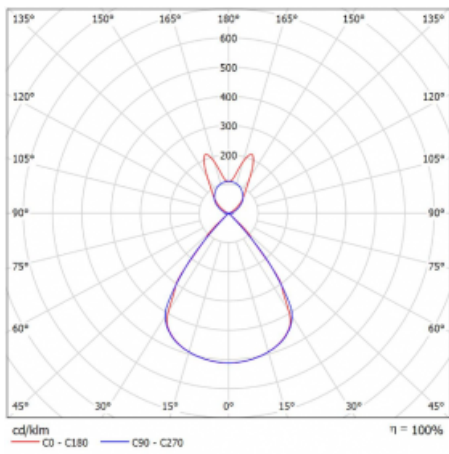

Lina45-S nabízí varianty s opálem, mikropřismou i optickou mřížkou, proto bez problému splní jak UGR pod 19 při světelném toku 4300 lm. Je skvělým řešením pro prostory pro náročné vizuální úkoly, protože v některých variantách splňuje dokonce UGR pod 16. Dosahuje také skvělých hodnot účinnosti až 170 lm/W. Dále můžete modulární svítidlo doplnit o modul s reaktorem Vali55, kruhovým svítidlem Rundo nebo 2 - 3 reflektory CUBE. Nepřímou složku svícení zabezpečí modul čirého plexi nebo do šířky svítící difusor (batwing distribution), který vytvoří rovnoměrnější osvětlení stropu. Jistě vítanou vlastností je také možnost závěsu ve spoji profilů, které jsou zároveň vybaveny krytkami pro zabránění, byť jen minimálního průsvitu. Jednotlivé segmenty spojíte snadno pomocí konektorů a zapojíte do 230 V.

Typ montáže	Závěsné
Typ vyzařování	Přímo-nepřímé batwing nepřímá optika
Tvar svítidla	Lineární
Barva svítidla	Bílá
Materiál	Hliník
Životnost	L80/B20 50 000 hodin
Záruka	24 měsíců
Popis svítidla	Svítidlo závěsné
Popis zboží	D/I - 62/38
Rozměry	1122 mm × 47 mm × 69 mm
Světelný zdroj	LED MODUL
Druh optiky	Plastová mřížka černá nízké UGR
Světelný tok*	7250 lm ± 10 %
Teplota chromatičnosti	4000 K studená bílá
Měrný výkon	141 lm/W
MacAdam zdroje	3
Index podání barev	80
UGR max. X=4H Y=8H, ρ=70,50,20	16,4
Příkon svítidla	51.3 W ± 10 %
Zapojení svítidla	Elektronický předřadník nestmívatelný s 1h nouzí
Elektrické napětí	220-240V
Frekvence	50/60Hz

⊥ CE IP 20

Technický výkres

Křivka

Ke stažení[Montážní návod](#)[Fotografie](#)

Příslušenství

00-00354, K
 Kabel 5x0,75 1000mm

00-00355, K
 Kabel 5x0,75 2000mm

00-00356, K
 kabel 5x0,75 4000mm