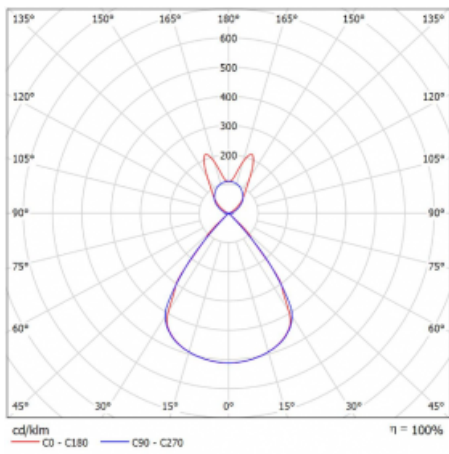

Lina45-S nabízí varianty s opálem, mikropřismou i optickou mřížkou, proto bez problému splní jak UGR pod 19 při světelném toku 4300 lm. Je skvělým řešením pro prostory pro náročné vizuální úkoly, protože v některých variantách splňuje dokonce UGR pod 16. Dosahuje také skvělých hodnot účinnosti až 170 lm/W. Dále můžete modulární svítidlo doplnit o modul s reaktorem Vali55, kruhovým svítidlem Rundo nebo 2 - 3 reflektory CUBE. Nepřímou složku svícení zabezpečí modul čirého plexi nebo do šířky svítící difusor (batwing distribution), který vytvoří rovnoměrnější osvětlení stropu. Jistě vítanou vlastností je také možnost závěsu ve spoji profilů, které jsou zároveň vybaveny krytkami pro zabránění, byť jen minimálního průsvitu. Jednotlivé segmenty spojíte snadno pomocí konektorů a zapojíte do 230 V.

Typ montáže	Závěsné
Typ vyzařování	Přímo-nepřímé batwing nepřímá optika
Tvar svítidla	Lineární
Barva svítidla	Stříbrná
Materiál	Hliník
Životnost	L80/B20 50 000 hodin
Záruka	2 roky
Popis svítidla	Svítidlo závěsné
Popis zboží	D/I - 62/38
Rozměry	1122 mm × 47 mm × 69 mm
Světelný zdroj	LED MODUL
Druh optiky	Plastová mřížka černá nízké UGR
Světelný tok*	7250 lm
Teplota chromatičnosti	4000 K studená bílá
Měrný výkon	141 lm/W
MacAdam zdroje	3
Index podání barev	80
UGR max. X=4H Y=8H, ρ=70,50,20	16,4
Příkon svítidla*	51,3 W
Zapojení svítidla	ON/OFF + 1h nouze
Elektrické napětí	220-240V
Frekvence	50/60Hz

 **CE IP 20**

*±10 %

Technický výkres

Křivka

Ke stažení[Montážní návod](#)[Fotografie](#)

Příslušenství

00-00354, K
 Kabel 5x0,75 1000mm

00-00355, K
 Kabel 5x0,75 2000mm