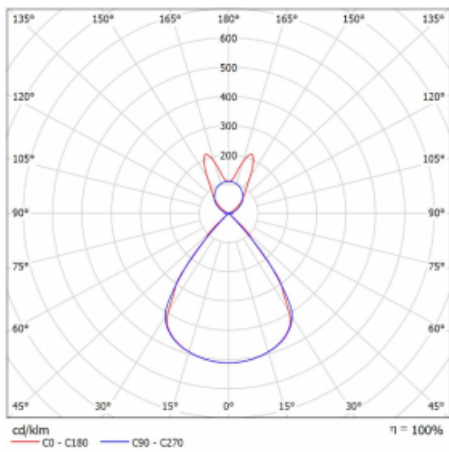

Typ montáže	Závěsné
Typ vyzařování	Přímo-nepřímé batwing nepřímá optika
Tvar svítidla	Lineární
Barva svítidla	Černá
Materiál	Hliník
Životnost	L80/B20 50 000 hodin
Záruka	2 roky
Popis svítidla	Svítidlo závěsné
Popis zboží	D/I - 62/38
Rozměry	1122 mm × 47 mm × 69 mm
Světelný zdroj	LED MODUL
Druh optiky	Plastová mřížka černá nízké UGR
Světelný tok*	7250 lm
Teplota chromatičnosti	4000 K studená bílá
Měrný výkon	141 lm/W
MacAdam zdroje	3
Index podání barev	80
UGR max. X=4H Y=8H, ρ=70,50,20	16,4
Příkon svítidla*	51,3 W
Zapojení svítidla	ON/OFF + 1h nouze
Elektrické napětí	220-240V
Frekvence	50/60Hz

 **CE IP 20**

*±10 %

Technický výkres

Křivka

Ke stažení

Montážní návod

Fotografie

Příslušenství