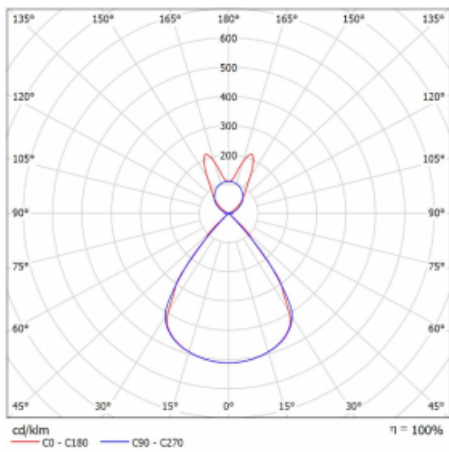

Lina45-S nabízí varianty s opálem, mikropřismou i optickou mřížkou, proto bez problému splní jak UGR pod 19 při světelném toku 4300 lm. Je skvělým řešením pro prostory pro náročné vizuální úkoly, protože v některých variantách splňuje dokonce UGR pod 16. Dosahuje také skvělých hodnot účinnosti až 170 lm/W. Dále můžete modulární svítidlo doplnit o modul s reaktorem Vali55, kruhovým svítidlem Rundo nebo 2 - 3 reflektory CUBE. Nepřímou složku svícení zabezpečí modul čirého plexi nebo do šířky svítící difusor (batwing distribution), který vytvoří rovnoměrnější osvětlení stropu. Jistě vítanou vlastností je také možnost závěsu ve spoji profilů, které jsou zároveň vybaveny krytkami pro zabránění, byť jen minimálního průsvitu. Jednotlivé segmenty spojíte snadno pomocí konektorů a zapojíte do 230 V.

Typ montáže	Závěsné
Typ vyzařování	Přímo-nepřímé batwing nepřímá optika
Tvar svítidla	Lineární
Barva svítidla	Bílá
Materiál	Hliník
Životnost	L80/B20 50 000 hodin
Záruka	24 měsíců
Popis svítidla	Svítidlo závěsné
Popis zboží	D/I - 62/38
Rozměry	1122 mm × 47 mm × 69 mm
Světelný zdroj	LED MODUL
Druh optiky	Plastová mřížka černá nízké UGR
Světelný tok*	6960 lm ± 10 %
Teplota chromatičnosti	3000 K teplá bílá
Měrný výkon	136 lm/W
MacAdam zdroje	3
Index podání barev	80
UGR max. X=4H Y=8H, ρ=70,50,20	16.2
Příkon svítidla	51.3 W ± 10 %
Zapojení svítidla	Elektronický předřadník nestmívatelný s 1h nouzí
Elektrické napětí	220-240V
Frekvence	50/60Hz

⊥ CE IP 20

Technický výkres

Křivka

Ke stažení[Montážní návod](#)[Fotografie](#)

Příslušenství

00-00354, K
 Kabel 5x0,75 1000mm

00-00355, K
 Kabel 5x0,75 2000mm

00-00356, K
 kabel 5x0,75 4000mm