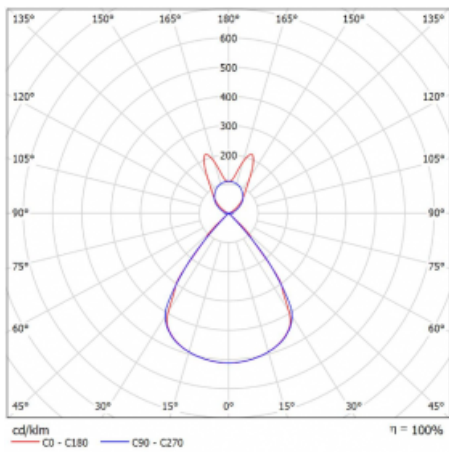

Lina45-S nabízí varianty s opálem, mikropřismou i optickou mřížkou, proto bez problému splní jak UGR pod 19 při světelném toku 4300 lm. Je skvělým řešením pro prostory pro náročné vizuální úkoly, protože v některých variantách splňuje dokonce UGR pod 16. Dosahuje také skvělých hodnot účinnosti až 170 lm/W. Dále můžete modulární svítidlo doplnit o modul s rektorem Vali55, kruhovým svítidlem Rundo nebo 2 - 3 reflektory CUBE. Nepřímou složku svícení zabezpečí modul čirého plexi nebo do šířky svítící difusor (batwing distribution), který vytvoří rovnoměrnější osvětlení stropu. Jistě vítanou vlastností je také možnost závěsu ve spoji profilů, které jsou zároveň vybaveny krytkami pro zabránění, byť jen minimálního průsvitu. Jednotlivé segmenty spojíte snadno pomocí konektorů a zapojíte do 230 V.

Typ montáže	Závěsné
Typ vyzařování	Přímo-nepřímé batwing nepřímá optika
Tvar svítidla	Lineární
Barva svítidla	Bílá
Materiál	Hliník
Životnost	L80/B20 50 000 hodin
Záruka	2 roky
Popis svítidla	Svítidlo závěsné
Popis zboží	D/I - 62/38
Rozměry	1122 mm × 47 mm × 69 mm
Světelný zdroj	LED MODUL
Druh optiky	Plastová mřížka černá nízké UGR
Světelný tok*	6960 lm
Teplota chromatičnosti	3000 K teplá bílá
Měrný výkon	136 lm/W
MacAdam zdroje	3
Index podání barev	80
UGR max. X=4H Y=8H, ρ=70,50,20	16.2
Příkon svítidla*	51.3 W
Zapojení svítidla	ON/OFF + 1h nouze
Elektrické napětí	220-240V
Frekvence	50/60Hz

 **CE IP 20**

*±10 %

Technický výkres

Křivka

Ke stažení[Montážní návod](#)[Fotografie](#)

Příslušenství

00-00354, K
 Kabel 5x0,75 1000mm

00-00355, K
 Kabel 5x0,75 2000mm