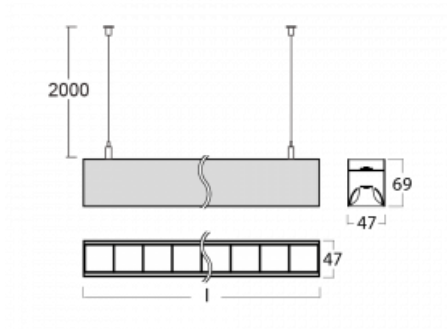

Svítidlo

Lina45-S

145S-5B1Z-20GHM/830, B

EPD®

Představte si lineární svítidlo, které dokáže uspokojit všechny vaše potřeby: splní UGR, má vysokou účinnost a sestavíte si ho dle svých přání. A navíc skvěle vypadá.

Lina45-S nabízí varianty s opálem, mikropřismou i optickou mřížkou, proto bez problému splní jak UGR pod 19 při světelném toku 4300 lm. Je skvělým řešením pro prostory pro náročné vizuální úkoly, protože v některých variantách splňuje dokonce UGR pod 16. Dosahuje také skvělých hodnot účinnosti až 170 lm/W. Dále můžete modulární svítidlo doplnit o modul s rektorem Vali55, kruhovým svítidlem Rundo nebo 2 - 3 reflektory CUBE. Nepřímou složku svícení zabezpečí modul čirého plexi nebo do šířky svítící difusor (batwing distribution), který vytvoří rovnoměrnější osvětlení stropu. Jistě vítanou vlastností je také možnost závěsu ve spoji profilů, které jsou zároveň vybaveny krytkami pro zabránění, byť jen minimálního průsvitu. Jednotlivé segmenty spojíte snadno pomocí konektorů a zapojíte do 230 V.

Typ montáže	Závěsné
Typ vyzařování	Přímo-nepřímé batwing nepřímá optika
Tvar svítidla	Lineární
Barva svítidla	Černá
Materiál	Hliník
Životnost	L80/B20 50 000 hodin
Záruka	2 roky
Popis svítidla	Svítidlo závěsné
Popis zboží	D/I - 62/38
Rozměry	1122 mm × 47 mm × 69 mm
Světelný zdroj	LED MODUL
Druh optiky	Plastová mřížka černá nízké UGR
Světelný tok*	6960 lm
Teplota chromatičnosti	3000 K teplá bílá
Měrný výkon	136 lm/W
MacAdam zdroje	3
Index podání barev	80
UGR max. X=4H Y=8H, ρ=70,50,20	16.2
Příkon svítidla*	51.3 W
Zapojení svítidla	ON/OFF + 1h nouze
Elektrické napětí	220-240V
Frekvence	50/60Hz

 **CE IP 20**

*±10 %

Technický výkres

Křivka

Ke stažení[Montážní návod](#)[Fotografie](#)

Příslušenství

00-00354, K
Kabel 5x0,75 1000mm

00-00355, K
Kabel 5x0,75 2000mm