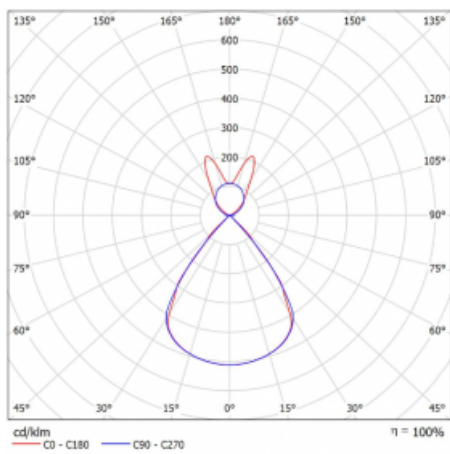

Lina45-S nabízí varianty s opálem, mikropřismou i optickou mřížkou, proto bez problému splní jak UGR pod 19 při světelném toku 4300 lm. Je skvělým řešením pro prostory pro náročné vizuální úkoly, protože v některých variantách splňuje dokonce UGR pod 16. Dosahuje také skvělých hodnot účinnosti až 170 lm/W. Dále můžete modulární svítidlo doplnit o modul s rektorem Vali55, kruhovým svítidlem Rundo nebo 2 - 3 reflektory CUBE. Nepřímou složku svícení zabezpečí modul čirého plexi nebo do šířky svítící difusor (batwing distribution), který vytvoří rovnoměrnější osvětlení stropu. Jistě vítanou vlastností je také možnost závěsu ve spoji profilů, které jsou zároveň vybaveny krytkami pro zabránění, byť jen minimálního průsvitu. Jednotlivé segmenty spojíte snadno pomocí konektorů a zapojíte do 230 V.

Typ montáže	Závěsné
Typ vyzařování	Přímo-nepřímé batwing nepřímá optika
Tvar svítidla	Lineární
Barva svítidla	Černá
Materiál	Hliník
Životnost	L80/B20 50 000 hodin
Záruka	2 roky
Popis svítidla	Svítidlo závěsné
Popis zboží	D/I - 62/38
Rozměry	1122 mm × 47 mm × 69 mm
Světelný zdroj	LED MODUL
Druh optiky	Plastová mřížka černá nízké UGR
Světelný tok*	6960 lm
Teplota chromatičnosti	3000 K teplá bílá
Měrný výkon	136 lm/W
MacAdam zdroje	3
Index podání barev	80
UGR max. X=4H Y=8H, ρ=70,50,20	16.2
Příkon svítidla*	51.3 W
Zapojení svítidla	ON/OFF + 1h nouze
Elektrické napětí	220-240V
Frekvence	50/60Hz

 **CE IP 20**

*±10 %

Technický výkres

Křivka

Ke stažení[Montážní návod](#)[Fotografie](#)

Příslušenství

00-00354, K
Kabel 5x0,75 1000mm

00-00355, K
Kabel 5x0,75 2000mm