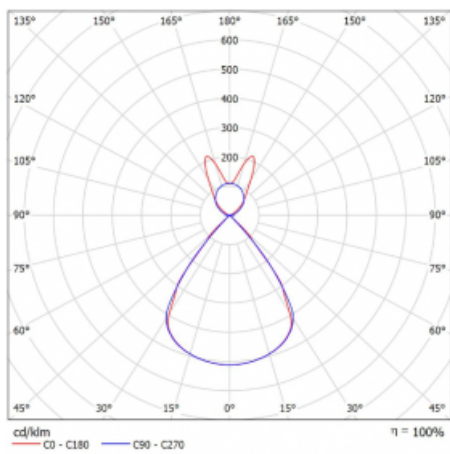

Lina45-S nabízí varianty s opálem, mikropřismou i optickou mřížkou, proto bez problému splní jak UGR pod 19 při světelném toku 4300 lm. Je skvělým řešením pro prostory pro náročné vizuální úkoly, protože v některých variantách splňuje dokonce UGR pod 16. Dosahuje také skvělých hodnot účinnosti až 170 lm/W. Dále můžete modulární svítidlo doplnit o modul s rektorem Vali55, kruhovým svítidlem Rundo nebo 2 - 3 reflektory CUBE. Nepřímou složku svícení zabezpečí modul čirého plexi nebo do šířky svítící difusor (batwing distribution), který vytvoří rovnoměrnější osvětlení stropu. Jistě vítanou vlastností je také možnost závěsu ve spoji profilů, které jsou zároveň vybaveny krytkami pro zabránění, byť jen minimálního průsvitu. Jednotlivé segmenty spojíte snadno pomocí konektorů a zapojíte do 230 V.

Typ montáže	Závěsné
Typ vyzařování	Přímo-nepřímé batwing nepřímá optika
Tvar svítidla	Lineární
Barva svítidla	Černá
Materiál	Hliník
Životnost	L80/B20 50 000 hodin
Záruka	24 měsíců
Popis svítidla	Svítidlo závěsné
Popis zboží	D/I - 62/38
Rozměry	1122 mm × 47 mm × 69 mm
Světelný zdroj	LED MODUL
Druh optiky	Plastová mřížka černá nízké UGR
Světelný tok*	6960 lm ± 10 %
Teplota chromatičnosti	3000 K teplá bílá
Měrný výkon	136 lm/W
MacAdam zdroje	3
Index podání barev	80
UGR max. X=4H Y=8H, ρ=70,50,20	16.2
Příkon svítidla	51.3 W ± 10 %
Zapojení svítidla	Elektronický předřadník nestmívatelný s 1h nouzí
Elektrické napětí	220-240V
Frekvence	50/60Hz

⊥ CE IP 20

Technický výkres

Křivka

Ke stažení

Montážní návod

Fotografie

Příslušenství

00-00354, K
Kabel 5x0,75 1000mm