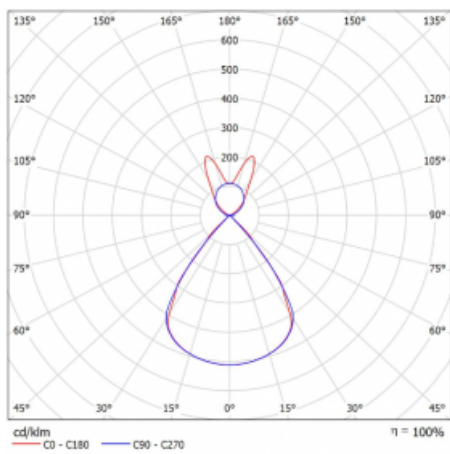

Lina45-S nabízí varianty s opálem, mikropřismou i optickou mřížkou, proto bez problému splní jak UGR pod 19 při světelném toku 4300 lm. Je skvělým řešením pro prostory pro náročné vizuální úkoly, protože v některých variantách splňuje dokonce UGR pod 16. Dosahuje také skvělých hodnot účinnosti až 170 lm/W. Dále můžete modulární svítidlo doplnit o modul s rektorem Vali55, kruhovým svítidlem Rundo nebo 2 - 3 reflektory CUBE. Nepřímou složku svícení zabezpečí modul čirého plexi nebo do šířky svítící difusor (batwing distribution), který vytvoří rovnoměrnější osvětlení stropu. Jistě vítanou vlastností je také možnost závěsu ve spoji profilů, které jsou zároveň vybaveny krytkami pro zabránění, byť jen minimálního průsvitu. Jednotlivé segmenty spojíte snadno pomocí konektorů a zapojíte do 230 V.

Typ montáže	Závěsné
Typ vyzařování	Přímo-nepřímé batwing nepřímá optika
Tvar svítidla	Lineární
Barva svítidla	Bílá
Materiál	Hliník
Životnost	L80/B20 50 000 hodin
Záruka	5 let
Popis svítidla	Svítidlo závěsné
Popis zboží	D/I - 62/38
Rozměry	1122 mm × 47 mm × 69 mm
Světelný zdroj	LED MODUL
Druh optiky	Plastová mřížka černá nízké UGR
Světelný tok*	7250 lm
Teplota chromatičnosti	4000 K studená bílá
Měrný výkon	141 lm/W
MacAdam zdroje	3
Index podání barev	80
UGR max. X=4H Y=8H, ρ=70,50,20	16,4
Příkon svítidla*	51,3 W
Zapojení svítidla	ON/OFF
Elektrické napětí	220-240V
Frekvence	50/60Hz

 **CE IP 20**

*±10 %

Technický výkres

Křivka

Ke stažení[Montážní návod](#)[Fotografie](#)

Příslušenství

00-00350, K
Kabel 3x0,75 1000mm

00-00352, K
Kabel 3x0,75 2000mm