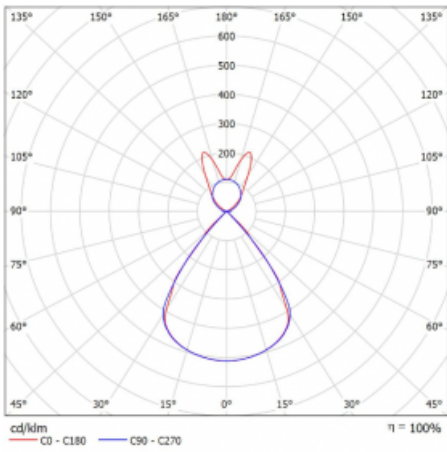

Lina45-S nabízí varianty s opálem, mikropřismou i optickou mřížkou, proto bez problému splní jak UGR pod 19 při světelném toku 4300 lm. Je skvělým řešením pro prostory pro náročné vizuální úkoly, protože v některých variantách splňuje dokonce UGR pod 16. Dosahuje také skvělých hodnot účinnosti až 170 lm/W. Dále můžete modulární svítidlo doplnit o modul s rektorem Vali55, kruhovým svítidlem Rundo nebo 2 - 3 reflektory CUBE. Nepřímou složku svícení zabezpečí modul čirého plexi nebo do šířky svítící difusor (batwing distribution), který vytvoří rovnoměrnější osvětlení stropu. Jistě vítanou vlastností je také možnost závěsu ve spoji profilů, které jsou zároveň vybaveny krytkami pro zabránění, byť jen minimálního průsvitu. Jednotlivé segmenty spojíte snadno pomocí konektorů a zapojíte do 230 V.

Typ montáže	Závěsné
Typ vyzařování	Přímo-nepřímé batwing nepřímá optika
Tvar svítidla	Lineární
Barva svítidla	Stříbrná
Materiál	Hliník
Životnost	L80/B20 50 000 hodin
Záruka	5 let
Popis svítidla	Svítidlo závěsné
Popis zboží	D/I - 62/38
Rozměry	1122 mm × 47 mm × 69 mm
Světelný zdroj	LED MODUL
Druh optiky	Plastová mřížka černá nízké UGR
Světelný tok*	7250 lm
Teplota chromatičnosti	4000 K studená bílá
Měrný výkon	141 lm/W
MacAdam zdroje	3
Index podání barev	80
UGR max. X=4H Y=8H, ρ=70,50,20	16,4
Příkon svítidla*	51,3 W
Zapojení svítidla	ON/OFF
Elektrické napětí	220-240V
Frekvence	50/60Hz

 **CE IP 20**

*±10 %

Technický výkres

Křivka

Ke stažení[Montážní návod](#)[Fotografie](#)

Příslušenství

00-00350, K
Kabel 3x0,75 1000mm

00-00352, K
Kabel 3x0,75 2000mm