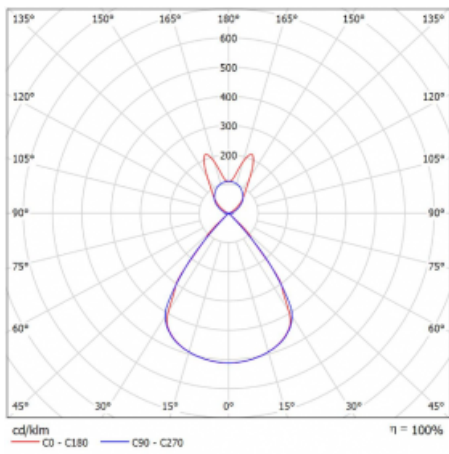

Typ montáže	Závěsné
Typ vyzařování	Přímo-nepřímé batwing nepřímá optika
Tvar svítidla	Lineární
Barva svítidla	Černá
Materiál	Hliník
Životnost	L80/B20 50 000 hodin
Záruka	5 let
Popis svítidla	Svítidlo závěsné
Popis zboží	D/I - 62/38
Rozměry	1122 mm × 47 mm × 69 mm
Světelný zdroj	LED MODUL
Druh optiky	Plastová mřížka černá nízké UGR
Světelný tok*	7250 lm
Teplota chromatičnosti	4000 K studená bílá
Měrný výkon	141 lm/W
MacAdam zdroje	3
Index podání barev	80
UGR max. X=4H Y=8H, ρ=70,50,20	16,4
Příkon svítidla*	51,3 W
Zapojení svítidla	ON/OFF
Elektrické napětí	220-240V
Frekvence	50/60Hz

## Technický výkres