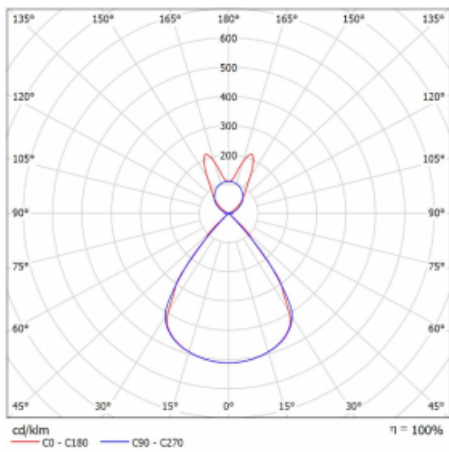

Technický výkres

Křivka