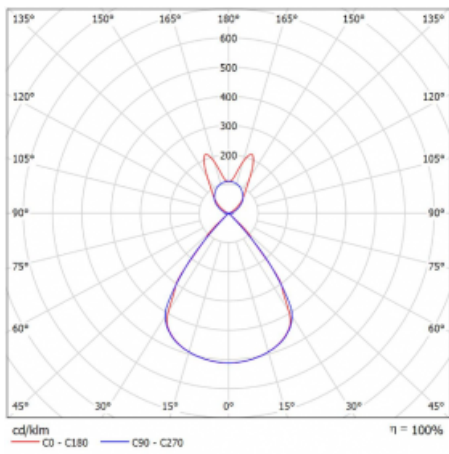

Lina45-S nabízí varianty s opálem, mikropřismou i optickou mřížkou, proto bez problému splní jak UGR pod 19 při světelném toku 4300 lm. Je skvělým řešením pro prostory pro náročné vizuální úkoly, protože v některých variantách splňuje dokonce UGR pod 16. Dosahuje také skvělých hodnot účinnosti až 170 lm/W. Dále můžete modulární svítidlo doplnit o modul s reaktorem Vali55, kruhovým svítidlem Rundo nebo 2 - 3 reflektory CUBE. Nepřímou složku svícení zabezpečí modul čirého plexi nebo do šířky svítící difusor (batwing distribution), který vytvoří rovnoměrnější osvětlení stropu. Jistě vítanou vlastností je také možnost závěsu ve spoji profilů, které jsou zároveň vybaveny krytkami pro zabránění, byť jen minimálního průsvitu. Jednotlivé segmenty spojíte snadno pomocí konektorů a zapojíte do 230 V.

Typ montáže	Závěsné
Typ vyzařování	Přímo-nepřímé batwing nepřímá optika
Tvar svítidla	Lineární
Barva svítidla	Bílá
Materiál	Hliník
Životnost	L80/B20 50 000 hodin
Záruka	5 let
Popis svítidla	Svítidlo závěsné
Popis zboží	D/I - 62/38
Rozměry	1122 mm × 47 mm × 69 mm
Světelný zdroj	LED MODUL
Druh optiky	Plastová mřížka černá nízké UGR
Světelný tok*	6960 lm
Teplota chromatičnosti	3000 K teplá bílá
Měrný výkon	136 lm/W
MacAdam zdroje	3
Index podání barev	80
UGR max. X=4H Y=8H, ρ=70,50,20	16.2
Příkon svítidla*	51.3 W
Zapojení svítidla	ON/OFF
Elektrické napětí	220-240V
Frekvence	50/60Hz

 **IP 20**

*±10 %

Technický výkres

Křivka

Ke stažení[Montážní návod](#)[Fotografie](#)

Příslušenství

00-00350, K
Kabel 3x0,75 1000mm

00-00352, K
Kabel 3x0,75 2000mm