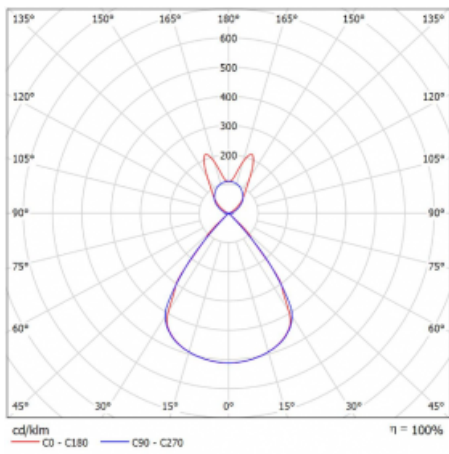

Lina45-S nabízí varianty s opálem, mikropřismou i optickou mřížkou, proto bez problému splní jak UGR pod 19 při světelném toku 4300 lm. Je skvělým řešením pro prostory pro náročné vizuální úkoly, protože v některých variantách splňuje dokonce UGR pod 16. Dosahuje také skvělých hodnot účinnosti až 170 lm/W. Dále můžete modulární svítidlo doplnit o modul s rektorem Vali55, kruhovým svítidlem Rundo nebo 2 - 3 reflektory CUBE. Nepřímou složku svícení zabezpečí modul čirého plexi nebo do šířky svítící difusor (batwing distribution), který vytvoří rovnoměrnější osvětlení stropu. Jistě vítanou vlastností je také možnost závěsu ve spoji profilů, které jsou zároveň vybaveny krytkami pro zabránění, byť jen minimálního průsvitu. Jednotlivé segmenty spojíte snadno pomocí konektorů a zapojíte do 230 V.

Typ montáže	Závěsné
Typ vyzařování	Přímo-nepřímé batwing nepřímá optika
Tvar svítidla	Lineární
Barva svítidla	Stříbrná
Materiál	Hliník
Životnost	L80/B20 50 000 hodin
Záruka	5 let
Popis svítidla	Svítidlo závěsné
Popis zboží	D/I - 62/38
Rozměry	1122 mm × 47 mm × 69 mm
Světelný zdroj	LED MODUL
Druh optiky	Plastová mřížka černá nízké UGR
Světelný tok*	6960 lm
Teplota chromatičnosti	3000 K teplá bílá
Měrný výkon	136 lm/W
MacAdam zdroje	3
Index podání barev	80
UGR max. X=4H Y=8H, ρ=70,50,20	16.2
Příkon svítidla*	51.3 W
Zapojení svítidla	ON/OFF
Elektrické napětí	220-240V
Frekvence	50/60Hz

 **IP 20**

*±10 %

Technický výkres

Křivka

Ke stažení[Montážní návod](#)[Fotografie](#)

Příslušenství

00-00350, K
Kabel 3x0,75 1000mm

00-00352, K
Kabel 3x0,75 2000mm