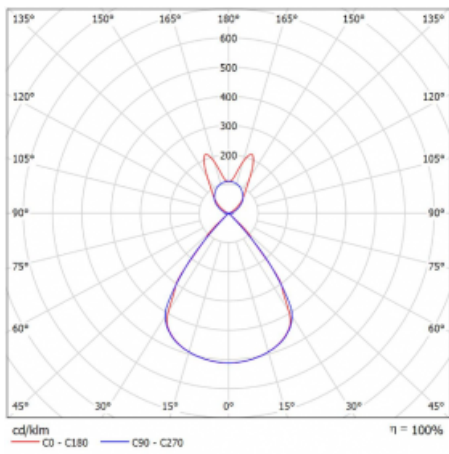

Lina45-S nabízí varianty s opálem, mikropřismou i optickou mřížkou, proto bez problému splní jak UGR pod 19 při světelném toku 4300 lm. Je skvělým řešením pro prostory pro náročné vizuální úkoly, protože v některých variantách splňuje dokonce UGR pod 16. Dosahuje také skvělých hodnot účinnosti až 170 lm/W. Dále můžete modulární svítidlo doplnit o modul s reaktorem Vali55, kruhovým svítidlem Rundo nebo 2 - 3 reflektory CUBE. Nepřímou složku svícení zabezpečí modul čirého plexi nebo do šířky svítící difusor (batwing distribution), který vytvoří rovnoměrnější osvětlení stropu. Jistě vítanou vlastností je také možnost závěsu ve spoji profilů, které jsou zároveň vybaveny krytkami pro zabránění, byť jen minimálního průsvitu. Jednotlivé segmenty spojíte snadno pomocí konektorů a zapojíte do 230 V.

| | |
|--------------------------------|--------------------------------------|
| Typ montáže | Závěsné |
| Typ vyzařování | Přímo-nepřímé batwing nepřímá optika |
| Tvar svítidla | Lineární |
| Barva svítidla | Bílá |
| Materiál | Hliník |
| Životnost | L80/B20 50 000 hodin |
| Záruka | 60 měsíců |
| Popis svítidla | Svítidlo závěsné |
| Popis zboží | D/I - 62/38 |
| Rozměry | 1122 mm × 47 mm × 69 mm |
| Světelný zdroj | LED MODUL |
| Druh optiky | Plastová mřížka černá nízké UGR |
| Světelný tok* | 7250 lm ± 10 % |
| Teplota chromatičnosti | 4000 K studená bílá |
| Měrný výkon | 141 lm/W |
| MacAdam zdroje | 3 |
| Index podání barev | 80 |
| UGR max. X=4H Y=8H, ρ=70,50,20 | 16,4 |
| Příkon svítidla | 51,3 W ± 10 % |
| Zapojení svítidla | Stmívatelné DALI |
| Elektrické napětí | 220-240V |
| Frekvence | 50/60Hz |

 **CE** IP 20

Technický výkres

Křivka

Ke stažení[Montážní návod](#)[Fotografie](#)

Příslušenství

00-00354, K
 Kabel 5x0,75 1000mm

00-00355, K
 Kabel 5x0,75 2000mm

00-00356, K
 kabel 5x0,75 4000mm