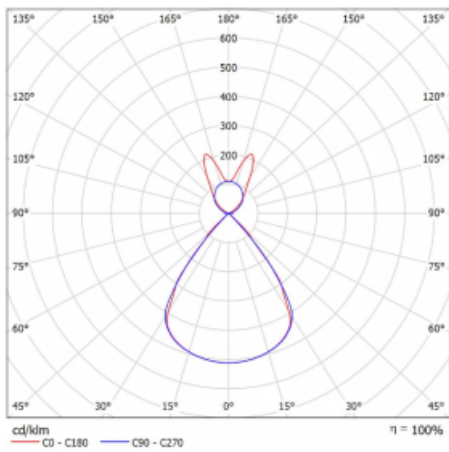

Lina45-S nabízí varianty s opálem, mikropřismou i optickou mřížkou, proto bez problému splní jak UGR pod 19 při světelném toku 4300 lm. Je skvělým řešením pro prostory pro náročné vizuální úkoly, protože v některých variantách splňuje dokonce UGR pod 16. Dosahuje také skvělých hodnot účinnosti až 170 lm/W. Dále můžete modulární svítidlo doplnit o modul s reaktorem Vali55, kruhovým svítidlem Rundo nebo 2 - 3 reflektory CUBE. Nepřímou složku svícení zabezpečí modul čirého plexi nebo do šířky svítící difusor (batwing distribution), který vytvoří rovnoměrnější osvětlení stropu. Jistě vítanou vlastností je také možnost závěsu ve spoji profilů, které jsou zároveň vybaveny krytkami pro zabránění, byť jen minimálního průsvitu. Jednotlivé segmenty spojíte snadno pomocí konektorů a zapojíte do 230 V.

Typ montáže	Závěsné
Typ vyzařování	Přímo-nepřímé batwing nepřímá optika
Tvar svítidla	Lineární
Barva svítidla	Stříbrná
Materiál	Hliník
Životnost	L80/B20 50 000 hodin
Záruka	5 let
Popis svítidla	Svítidlo závěsné
Popis zboží	D/I - 62/38
Rozměry	1122 mm × 47 mm × 69 mm
Světelný zdroj	LED MODUL
Druh optiky	Plastová mřížka černá nízké UGR
Světelný tok*	7250 lm
Teplota chromatičnosti	4000 K studená bílá
Měrný výkon	141 lm/W
MacAdam zdroje	3
Index podání barev	80
UGR max. X=4H Y=8H, ρ=70,50,20	16,4
Příkon svítidla*	51,3 W
Zapojení svítidla	DALI
Elektrické napětí	220-240V
Frekvence	50/60Hz

 **CE IP 20**

*±10 %

Technický výkres

Křivka

Ke stažení[Montážní návod](#)[Fotografie](#)

Příslušenství

00-00354, K
 Kabel 5x0,75 1000mm

00-00355, K
 Kabel 5x0,75 2000mm