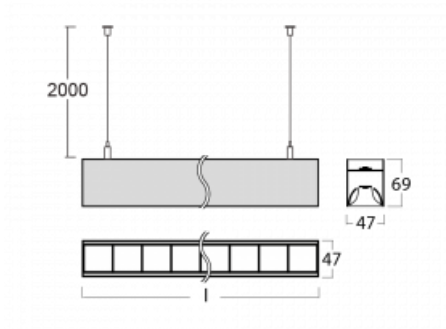

Svítidlo

Lina45-S

145S-5B1Z-20GHD/840, S

EPD®

Představte si lineární svítidlo, které dokáže uspokojit všechny vaše potřeby: splní UGR, má vysokou účinnost a sestavíte si ho dle svých přání. A navíc skvěle vypadá.

Lina45-S nabízí varianty s opálem, mikropřismou i optickou mřížkou, proto bez problému splní jak UGR pod 19 při světelném toku 4300 lm. Je skvělým řešením pro prostory pro náročné vizuální úkoly, protože v některých variantách splňuje dokonce UGR pod 16. Dosahuje také skvělých hodnot účinnosti až 170 lm/W. Dále můžete modulární svítidlo doplnit o modul s reaktorem Vali55, kruhovým svítidlem Rundo nebo 2 - 3 reflektory CUBE. Nepřímou složku svícení zabezpečí modul čirého plexi nebo do šířky svítící difusor (batwing distribution), který vytvoří rovnoměrnější osvětlení stropu. Jistě vítanou vlastností je také možnost závěsu ve spoji profilů, které jsou zároveň vybaveny krytkami pro zabránění, byť jen minimálního průsvitu. Jednotlivé segmenty spojíte snadno pomocí konektorů a zapojíte do 230 V.

Typ montáže	Závěsné
Typ vyzařování	Přímo-nepřímé batwing nepřímá optika
Tvar svítidla	Lineární
Barva svítidla	Stříbrná
Materiál	Hliník
Životnost	L80/B20 50 000 hodin
Záruka	5 let
Popis svítidla	Svítidlo závěsné
Popis zboží	D/I - 62/38
Rozměry	1122 mm × 47 mm × 69 mm
Světelný zdroj	LED MODUL
Druh optiky	Plastová mřížka černá nízké UGR
Světelný tok*	7250 lm
Teplota chromatičnosti	4000 K studená bílá
Měrný výkon	141 lm/W
MacAdam zdroje	3
Index podání barev	80
UGR max. X=4H Y=8H, ρ=70,50,20	16,4
Příkon svítidla*	51,3 W
Zapojení svítidla	DALI
Elektrické napětí	220-240V
Frekvence	50/60Hz

 **CE IP 20**

*±10 %

Technický výkres

Křivka

Ke stažení[Montážní návod](#)[Fotografie](#)

Příslušenství

00-00354, K
 Kabel 5x0,75 1000mm

00-00355, K
 Kabel 5x0,75 2000mm