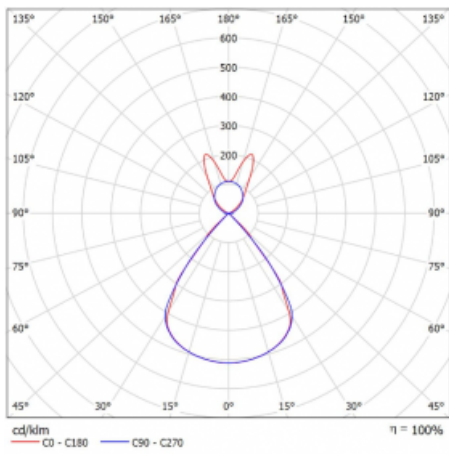

Lina45-S nabízí varianty s opálem, mikropřismou i optickou mřížkou, proto bez problému splní jak UGR pod 19 při světelném toku 4300 lm. Je skvělým řešením pro prostory pro náročné vizuální úkoly, protože v některých variantách splňuje dokonce UGR pod 16. Dosahuje také skvělých hodnot účinnosti až 170 lm/W. Dále můžete modulární svítidlo doplnit o modul s reaktorem Vali55, kruhovým svítidlem Rundo nebo 2 - 3 reflektory CUBE. Nepřímou složku svícení zabezpečí modul čirého plexi nebo do šířky svítící difusor (batwing distribution), který vytvoří rovnoměrnější osvětlení stropu. Jistě vítanou vlastností je také možnost závěsu ve spoji profilů, které jsou zároveň vybaveny krytkami pro zabránění, byť jen minimálního průsvitu. Jednotlivé segmenty spojíte snadno pomocí konektorů a zapojíte do 230 V.

Typ montáže	Závěsné
Typ vyzařování	Přímo-nepřímé batwing nepřímá optika
Tvar svítidla	Lineární
Barva svítidla	Černá
Materiál	Hliník
Životnost	L80/B20 50 000 hodin
Záruka	60 měsíců
Popis svítidla	Svítidlo závěsné
Popis zboží	D/I - 62/38
Rozměry	1122 mm × 47 mm × 69 mm
Světelný zdroj	LED MODUL
Druh optiky	Plastová mřížka černá nízké UGR
Světelný tok*	7250 lm ± 10 %
Teplota chromatičnosti	4000 K studená bílá
Měrný výkon	141 lm/W
MacAdam zdroje	3
Index podání barev	80
UGR max. X=4H Y=8H, ρ=70,50,20	16,4
Příkon svítidla	51,3 W ± 10 %
Zapojení svítidla	Stmívatelné DALI
Elektrické napětí	220-240V
Frekvence	50/60Hz

 **CE** IP 20

Technický výkres

Křivka

Ke stažení[Montážní návod](#)[Fotografie](#)

Příslušenství

00-00354, K
 Kabel 5x0,75 1000mm

00-00355, K
 Kabel 5x0,75 2000mm

00-00356, K
 kabel 5x0,75 4000mm