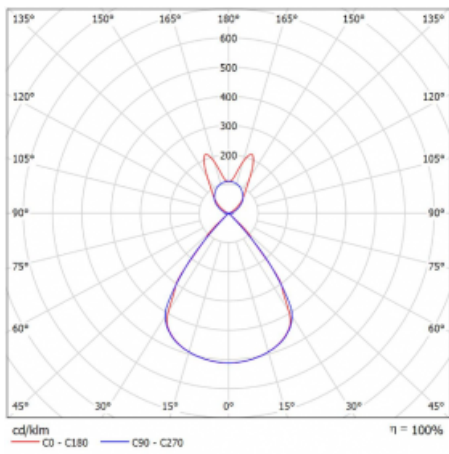

Lina45-S nabízí varianty s opálem, mikropřismou i optickou mřížkou, proto bez problému splní jak UGR pod 19 při světelném toku 4300 lm. Je skvělým řešením pro prostory pro náročné vizuální úkoly, protože v některých variantách splňuje dokonce UGR pod 16. Dosahuje také skvělých hodnot účinnosti až 170 lm/W. Dále můžete modulární svítidlo doplnit o modul s reaktorem Vali55, kruhovým svítidlem Rundo nebo 2 - 3 reflektory CUBE. Nepřímou složku svícení zabezpečí modul čirého plexi nebo do šířky svítící difusor (batwing distribution), který vytvoří rovnoměrnější osvětlení stropu. Jistě vítanou vlastností je také možnost závěsu ve spoji profilů, které jsou zároveň vybaveny krytkami pro zabránění, byť jen minimálního průsvitu. Jednotlivé segmenty spojíte snadno pomocí konektorů a zapojíte do 230 V.

Typ montáže	Závěsné
Typ vyzařování	Přímo-nepřímé batwing nepřímá optika
Tvar svítidla	Lineární
Barva svítidla	Bílá
Materiál	Hliník
Životnost	L80/B20 50 000 hodin
Záruka	60 měsíců
Popis svítidla	Svítidlo závěsné
Popis zboží	D/I - 62/38
Rozměry	1122 mm × 47 mm × 69 mm
Světelný zdroj	LED MODUL
Druh optiky	Plastová mřížka černá nízké UGR
Světelný tok*	6960 lm ± 10 %
Teplota chromatičnosti	3000 K teplá bílá
Měrný výkon	136 lm/W
MacAdam zdroje	3
Index podání barev	80
UGR max. X=4H Y=8H, ρ=70,50,20	16.2
Příkon svítidla	51.3 W ± 10 %
Zapojení svítidla	Stmívatelné DALI
Elektrické napětí	220-240V
Frekvence	50/60Hz

 **CE** IP 20

Technický výkres

Křivka

Ke stažení[Montážní návod](#)[Fotografie](#)

Příslušenství

00-00354, K
 Kabel 5x0,75 1000mm

00-00355, K
 Kabel 5x0,75 2000mm

00-00356, K
 kabel 5x0,75 4000mm