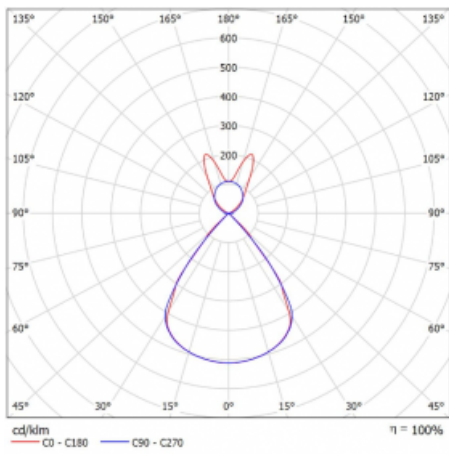

Lina45-S nabízí varianty s opálem, mikropřismou i optickou mřížkou, proto bez problému splní jak UGR pod 19 při světelném toku 4300 lm. Je skvělým řešením pro prostory pro náročné vizuální úkoly, protože v některých variantách splňuje dokonce UGR pod 16. Dosahuje také skvělých hodnot účinnosti až 170 lm/W. Dále můžete modulární svítidlo doplnit o modul s rektorem Vali55, kruhovým svítidlem Rundo nebo 2 - 3 reflektory CUBE. Nepřímou složku svícení zabezpečí modul čirého plexi nebo do šířky svítící difusor (batwing distribution), který vytvoří rovnoměrnější osvětlení stropu. Jistě vítanou vlastností je také možnost závěsu ve spoji profilů, které jsou zároveň vybaveny krytkami pro zabránění, byť jen minimálního průsvitu. Jednotlivé segmenty spojíte snadno pomocí konektorů a zapojíte do 230 V.

Typ montáže	Závěsné
Typ vyzařování	Přímo-nepřímé batwing nepřímá optika
Tvar svítidla	Lineární
Barva svítidla	Bílá
Materiál	Hliník
Životnost	L80/B20 50 000 hodin
Záruka	5 let
Popis svítidla	Svítidlo závěsné
Popis zboží	D/I - 62/38
Rozměry	1122 mm × 47 mm × 69 mm
Světelný zdroj	LED MODUL
Druh optiky	Plastová mřížka černá nízké UGR
Světelný tok*	6960 lm
Teplota chromatičnosti	3000 K teplá bílá
Měrný výkon	136 lm/W
MacAdam zdroje	3
Index podání barev	80
UGR max. X=4H Y=8H, ρ=70,50,20	16.2
Příkon svítidla*	51.3 W
Zapojení svítidla	DALI
Elektrické napětí	220-240V
Frekvence	50/60Hz

 **IP 20**

*±10 %

Technický výkres

Křivka

Ke stažení[Montážní návod](#)[Fotografie](#)

Příslušenství

00-00354, K
 Kabel 5x0,75 1000mm

00-00355, K
 Kabel 5x0,75 2000mm