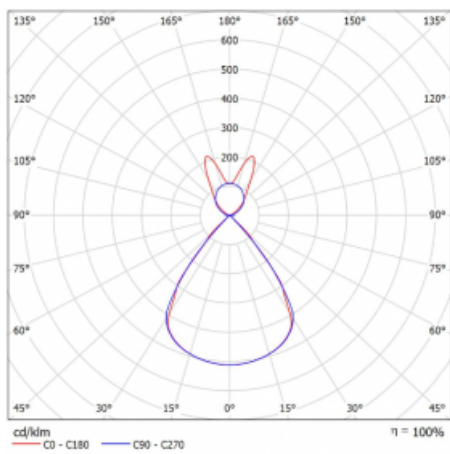

Typ montáže	Závěsné
Typ vyzařování	Přímo-nepřímé batwing nepřímá optika
Tvar svítidla	Lineární
Barva svítidla	Stříbrná
Materiál	Hliník
Životnost	L80/B20 50 000 hodin
Záruka	5 let
Popis svítidla	Svítidlo závěsné
Popis zboží	D/I - 62/38
Rozměry	1122 mm × 47 mm × 69 mm
Světelný zdroj	LED MODUL
Druh optiky	Plastová mřížka černá nízké UGR
Světelný tok*	6960 lm
Teplota chromatičnosti	3000 K teplá bílá
Měrný výkon	136 lm/W
MacAdam zdroje	3
Index podání barev	80
UGR max. X=4H Y=8H, ρ=70,50,20	16.2
Příkon svítidla*	51.3 W
Zapojení svítidla	DALI
Elektrické napětí	220-240V
Frekvence	50/60Hz

 **CE IP 20**

*±10 %

Technický výkres

Křivka

Ke stažení[Montážní návod](#)[Fotografie](#)

Příslušenství

00-00354, K
Kabel 5x0,75 1000mm

00-00355, K
Kabel 5x0,75 2000mm