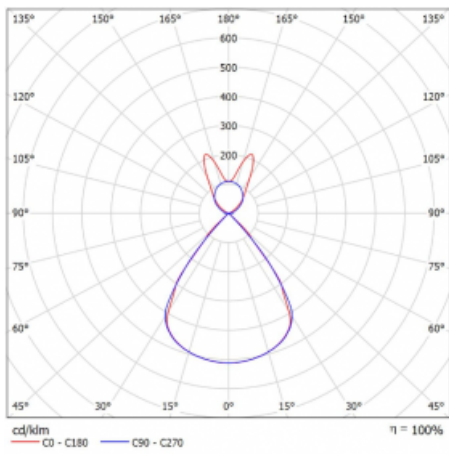

Lina45-S nabízí varianty s opálem, mikropřismou i optickou mřížkou, proto bez problému splní jak UGR pod 19 při světelném toku 4300 lm. Je skvělým řešením pro prostory pro náročné vizuální úkoly, protože v některých variantách splňuje dokonce UGR pod 16. Dosahuje také skvělých hodnot účinnosti až 170 lm/W. Dále můžete modulární svítidlo doplnit o modul s reлектorem Vali55, kruhovým svítidlem Rundo nebo 2 - 3 reflektory CUBE. Nepřímou složku svícení zabezpečí modul čirého plexi nebo do šířky svítící difusor (batwing distribution), který vytvoří rovnoměrnější osvětlení stropu. Jistě vítanou vlastností je také možnost závěsu ve spoji profilů, které jsou zároveň vybaveny krytkami pro zabránění, byť jen minimálního průsvitu. Jednotlivé segmenty spojíte snadno pomocí konektorů a zapojíte do 230 V.

Typ montáže	Závěsné
Typ vyzařování	Přímo-nepřímé batwing nepřímá optika
Tvar svítidla	Lineární
Barva svítidla	Černá
Materiál	Hliník
Životnost	L80/B20 50 000 hodin
Záruka	5 let
Popis svítidla	Svítidlo závěsné
Popis zboží	D/I - 62/38
Rozměry	1122 mm × 47 mm × 69 mm
Světelný zdroj	LED MODUL
Druh optiky	Plastová mřížka černá nízké UGR
Světelný tok*	6960 lm
Teplota chromatičnosti	3000 K teplá bílá
Měrný výkon	136 lm/W
MacAdam zdroje	3
Index podání barev	80
UGR max. X=4H Y=8H, ρ=70,50,20	16.2
Příkon svítidla*	51.3 W
Zapojení svítidla	DALI
Elektrické napětí	220-240V
Frekvence	50/60Hz

 **CE IP 20**

*±10 %

Technický výkres

Křivka

Ke stažení[Montážní návod](#)[Fotografie](#)

Příslušenství

00-00354, K
 Kabel 5x0,75 1000mm

00-00355, K
 Kabel 5x0,75 2000mm