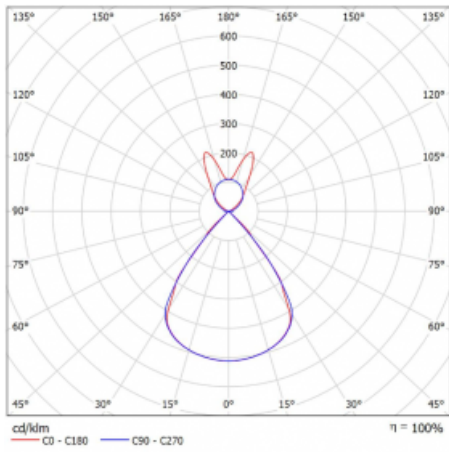

Lina45-S nabízí varianty s opálem, mikropřismou i optickou mřížkou, proto bez problému splní jak UGR pod 19 při světelném toku 4300 lm. Je skvělým řešením pro prostory pro náročné vizuální úkoly, protože v některých variantách splňuje dokonce UGR pod 16. Dosahuje také skvělých hodnot účinnosti až 170 lm/W. Dále můžete modulární svítidlo doplnit o modul s rektorem Vali55, kruhovým svítidlem Rundo nebo 2 - 3 reflektory CUBE. Nepřímou složku svícení zabezpečí modul čirého plexi nebo do šířky svítící difusor (batwing distribution), který vytvoří rovnoměrnější osvětlení stropu. Jistě vítanou vlastností je také možnost závěsu ve spoji profilů, které jsou zároveň vybaveny krytkami pro zabránění, byť jen minimálního průsvitu. Jednotlivé segmenty spojíte snadno pomocí konektorů a zapojíte do 230 V.

Typ montáže	Závěsné
Typ vyzařování	Přímo-nepřímé batwing nepřímá optika
Tvar svítidla	Lineární
Barva svítidla	Černá
Materiál	Hliník
Životnost	L80/B20 50 000 hodin
Záruka	60 měsíců
Popis svítidla	Svítidlo závěsné
Popis zboží	D/I - 62/38
Rozměry	1122 mm × 47 mm × 69 mm
Světelný zdroj	LED MODUL
Druh optiky	Plastová mřížka černá nízké UGR
Světelný tok*	6960 lm ± 10 %
Teplota chromatičnosti	3000 K teplá bílá
Měrný výkon	136 lm/W
MacAdam zdroje	3
Index podání barev	80
UGR max. X=4H Y=8H, ρ=70,50,20	16.2
Příkon svítidla	51.3 W ± 10 %
Zapojení svítidla	Stmívatelné DALI
Elektrické napětí	220-240V
Frekvence	50/60Hz

 **CE** IP 20

Technický výkres

Křivka

Ke stažení[Montážní návod](#)[Fotografie](#)

Příslušenství

00-00354, K
 Kabel 5x0,75 1000mm

00-00355, K
 Kabel 5x0,75 2000mm

00-00356, K
 kabel 5x0,75 4000mm