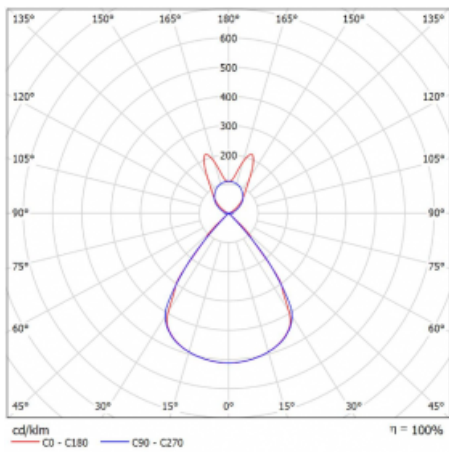

Lina45-S nabízí varianty s opálem, mikropřismou i optickou mřížkou, proto bez problému splní jak UGR pod 19 při světelném toku 4300 lm. Je skvělým řešením pro prostory pro náročné vizuální úkoly, protože v některých variantách splňuje dokonce UGR pod 16. Dosahuje také skvělých hodnot účinnosti až 170 lm/W. Dále můžete modulární svítidlo doplnit o modul s reaktorem Vali55, kruhovým svítidlem Rundo nebo 2 - 3 reflektory CUBE. Nepřímou složku svícení zabezpečí modul čirého plexi nebo do šířky svítící difusor (batwing distribution), který vytvoří rovnoměrnější osvětlení stropu. Jistě vítanou vlastností je také možnost závěsu ve spoji profilů, které jsou zároveň vybaveny krytkami pro zabránění, byť jen minimálního průsvitu. Jednotlivé segmenty spojíte snadno pomocí konektorů a zapojíte do 230 V.

Typ montáže	Závěsné
Typ vyzařování	Přímo-nepřímé batwing nepřímá optika
Tvar svítidla	Lineární
Barva svítidla	Bílá
Materiál	Hliník
Životnost	L80/B20 50 000 hodin
Záruka	2 roky
Popis svítidla	Svítidlo závěsné
Popis zboží	D/I - 58/42
Rozměry	1122 mm × 47 mm × 69 mm
Světelný zdroj	LED MODUL
Druh optiky	Plastová mřížka černá nízké UGR
Světelný tok*	4150 lm
Teplota chromatičnosti	4000 K studená bílá
Měrný výkon	148 lm/W
MacAdam zdroje	3
Index podání barev	80
UGR max. X=4H Y=8H, ρ=70,50,20	14.5
Příkon svítidla*	28.1 W
Zapojení svítidla	ON/OFF + 3h nouze
Elektrické napětí	220-240V
Frekvence	50/60Hz

 **CE IP 20**

*±10 %

Technický výkres

Křivka

Ke stažení[Montážní návod](#)[Fotografie](#)

Příslušenství

00-00354, K
Kabel 5x0,75 1000mm

00-00355, K
Kabel 5x0,75 2000mm