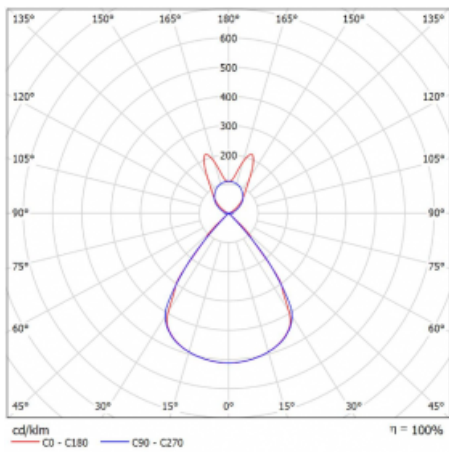

Lina45-S nabízí varianty s opálem, mikropřismou i optickou mřížkou, proto bez problému splní jak UGR pod 19 při světelném toku 4300 lm. Je skvělým řešením pro prostory pro náročné vizuální úkoly, protože v některých variantách splňuje dokonce UGR pod 16. Dosahuje také skvělých hodnot účinnosti až 170 lm/W. Dále můžete modulární svítidlo doplnit o modul s reaktorem Vali55, kruhovým svítidlem Rundo nebo 2 - 3 reflektory CUBE. Nepřímou složku svícení zabezpečí modul čirého plexi nebo do šířky svítící difusor (batwing distribution), který vytvoří rovnoměrnější osvětlení stropu. Jistě vítanou vlastností je také možnost závěsu ve spoji profilů, které jsou zároveň vybaveny krytkami pro zabránění, byť jen minimálního průsvitu. Jednotlivé segmenty spojíte snadno pomocí konektorů a zapojíte do 230 V.

Typ montáže	Závěsné
Typ vyzařování	Přímo-nepřímé batwing nepřímá optika
Tvar svítidla	Lineární
Barva svítidla	Bílá
Materiál	Hliník
Životnost	L80/B20 50 000 hodin
Záruka	24 měsíců
Popis svítidla	Svítidlo závěsné
Popis zboží	D/I - 58/42
Rozměry	1122 mm × 47 mm × 69 mm
Světelný zdroj	LED MODUL
Druh optiky	Plastová mřížka černá nízké UGR
Světelný tok*	4150 lm ± 10 %
Teplota chromatičnosti	4000 K studená bílá
Měrný výkon	148 lm/W
MacAdam zdroje	3
Index podání barev	80
UGR max. X=4H Y=8H, ρ=70,50,20	14.5
Příkon svítidla	28.1 W ± 10 %
Zapojení svítidla	Elektronický předřadník nestmívatelný s 3h nouzí
Elektrické napětí	220-240V
Frekvence	50/60Hz

  IP 20

Technický výkres

Křivka

Ke stažení[Montážní návod](#)[Fotografie](#)

Příslušenství

00-00354, K
 Kabel 5x0,75 1000mm

00-00355, K
 Kabel 5x0,75 2000mm

00-00356, K
 kabel 5x0,75 4000mm