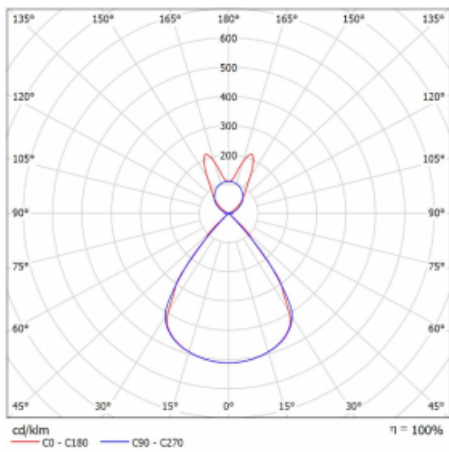

Typ montáže	Závěsné
Typ vyzařování	Přímo-nepřímé batwing nepřímá optika
Tvar svítidla	Lineární
Barva svítidla	Stříbrná
Materiál	Hliník
Životnost	L80/B20 50 000 hodin
Záruka	2 roky
Popis svítidla	Svítidlo závěsné
Popis zboží	D/I - 58/42
Rozměry	1122 mm × 47 mm × 69 mm
Světelný zdroj	LED MODUL
Druh optiky	Plastová mřížka černá nízké UGR
Světelný tok*	4150 lm
Teplota chromatičnosti	4000 K studená bílá
Měrný výkon	148 lm/W
MacAdam zdroje	3
Index podání barev	80
UGR max. X=4H Y=8H, ρ=70,50,20	14.5
Příkon svítidla*	28.1 W
Zapojení svítidla	ON/OFF + 3h nouze
Elektrické napětí	220-240V
Frekvence	50/60Hz

 **CE IP 20**

*±10 %

Technický výkres

Křivka

Ke stažení

Montážní návod

Fotografie

Příslušenství